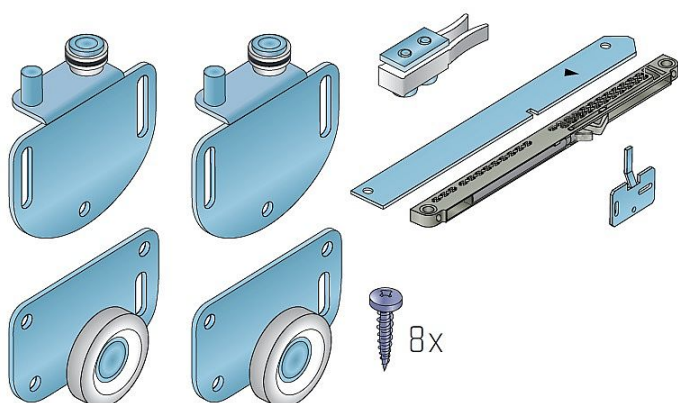

S 37SC sada kovanie s tlmením T40 vrátane brzdy

» PRE TRUHLÁROV » POSUVNÉ KOVANIE » Pre skrine - SALU S37/S37SC

Dodávateľské číslo	13C0S37SC40
Kód produktu	03530-0185
Balení	1 Ks

Kování pro posuvné vložené dveře se spodním pojezdem a je navrženo s ohledem na maximální využití vnitřního prostoru skříně. Systém lze použít v kuchyňských linkách, pro menší skříně a pro různé solitérní kusy nábytku. Kování je určeno pro laminovou nebo dřevěnou výplň. Systém používá hliníkové pojezdové a vodící lišty, které se narážejí do vyfrézovaných otvorů do dna a stropu skříně. Pomocí tohoto způsobu uchycení lišt je dosažena tzv. "čistá linie" skříně, kdy je plně využita vnitřní světlost skříně.

Nosnost jednoho křídla je 35 kg.

Komponenty sady: horní vozík S37 2 ks, dolní vozík S37 2 ks, brzda H35/60 1 ks, spojovací materiál

Dostupnosť na hlavnom sklade:

u dodávateľa

Dostupné množstvo u dodávateľa: