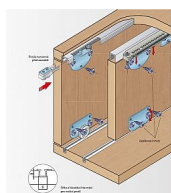

S 37SC sada kovanie s tlmením T40 vrátane brzdy

» PRE TRUHLÁROV » POSUVNÉ KOVANIE » Pre skrine - SALU S37/S37SC

Dodávateľské číslo	13C0S37SC40
Kód produktu	03530-0185
Balení	1 Ks

Kování pro posuvné vložené dveře se spodním pojezdem a je navrženo s ohledem na maximální využití vnitřního prostoru skříně. Systém lze použít v kuchyňských linkách, pro menší skříně a pro různé solitérní kusy nábytku. Kování je určeno pro laminovou nebo dřevěnou výplň. Systém používá hliníkové pojezdové a vodící lišty, které se narážejí do vyfrézovaných otvorů do dna a stropu skříně. Pomocí tohoto způsobu uchycení lišt je dosažena tzv. "čistá linie" skříně, kdy je plně využita vnitřní světlost skříně.

Nosnost jednoho křídla je 35 kg.

Komponenty sady: horní vozík S37 2 ks, dolní vozík S37 2 ks, brzda H35/60 1 ks, spojovací materiál

Dostupnosť na hlavnom sklade:

u dodávateľa

Dostupné množstvo u dodávateľa: