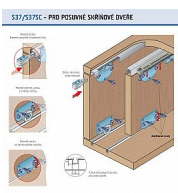

# S 37SC sada kovanie s tlmením T40 vrátane brzdy

» PRE TRUHLÁROV » POSUVNÉ KOVANIE » Pre skrine - SALU S37/S37SC

Dodávateľské číslo	13C0S37SC40
Kód produktu	03530-0185
Balení	1 Ks

Kování pro posuvné vložené dveře se spodním pojezdem a je navrženo s ohledem na maximální využití vnitřního prostoru skříně. Systém lze použít v kuchyňských linkách, pro menší skříně a pro různé solitérní kusy nábytku. Kování je určeno pro laminovou nebo dřevěnou výplň. Systém používá hliníkové pojezdové a vodící lišty, které se narážejí do vyfrézovaných otvorů do dna a stropu skříně. Pomocí tohoto způsobu uchycení lišt je dosažena tzv. "čistá linie" skříně, kdy je plně využita vnitřní světlost skříně.

Nosnost jednoho křídla je 35 kg.

Komponenty sady: horní vozík S37 2 ks, dolní vozík S37 2 ks, brzda H35/60 1 ks, spojovací materiál

Dostupnosť na hlavnom sklade:

u dodávateľa

Dostupné množstvo u dodávateľa: