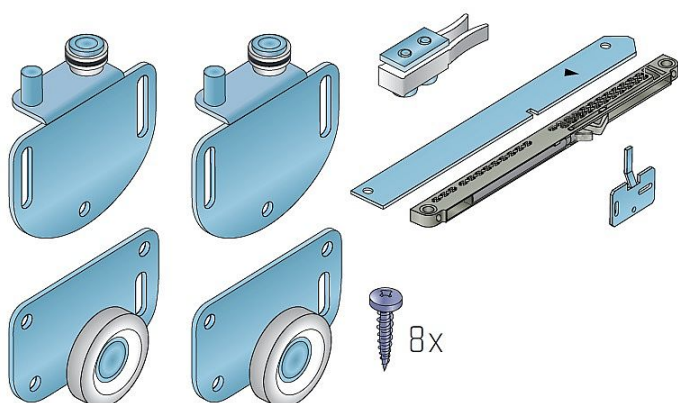

# S 37SC sada kovanie s tlmením T40 vrátane brzdy

» PRE TRUHLÁROV » POSUVNÉ KOVANIE » Pre skrine - SALU S37/S37SC

Dodávateľské číslo	13C0S37SC40
Kód produktu	03530-0185
Balení	1 Ks

Kování pro posuvné vložené dveře se spodním pojezdem a je navrženo s ohledem na maximální využití vnitřního prostoru skříně. Systém lze použít v kuchyňských linkách, pro menší skříně a pro různé solitérní kusy nábytku. Kování je určeno pro laminovou nebo dřevěnou výplň. Systém používá hliníkové pojezdové a vodící lišty, které se narážejí do vyfrézovaných otvorů do dna a stropu skříně. Pomocí tohoto způsobu uchycení lišt je dosažena tzv. "čistá linie" skříně, kdy je plně využita vnitřní světlost skříně.

Nosnost jednoho křídla je 35 kg.

Komponenty sady: horní vozík S37 2 ks, dolní vozík S37 2 ks, brzda H35/60 1 ks, spojovací materiál

Dostupnosť na hlavnom sklade:

u dodávateľa

Dostupné množstvo u dodávateľa: