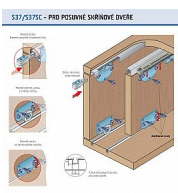

S 37SC sada kovanie s tlmením T40 vrátane brzdy

» PRE TRUHLÁROV » POSUVNÉ KOVANIE » Pre skrine - SALU S37/S37SC

Dodávateľské číslo	13C0S37SC40
Kód produktu	03530-0185
Balení	1 Ks

Kování pro posuvné vložené dveře se spodním pojezdem a je navrženo s ohledem na maximální využití vnitřního prostoru skříně. Systém lze použít v kuchyňských linkách, pro menší skříně a pro různé solitérní kusy nábytku. Kování je určeno pro laminovou nebo dřevěnou výplň. Systém používá hliníkové pojezdové a vodící lišty, které se narážejí do vyfrézovaných otvorů do dna a stropu skříně. Pomocí tohoto způsobu uchycení lišt je dosažena tzv. "čistá linie" skříně, kdy je plně využita vnitřní světlost skříně.

Nosnost jednoho křídla je 35 kg.

Komponenty sady: horní vozík S37 2 ks, dolní vozík S37 2 ks, brzda H35/60 1 ks, spojovací materiál

Dostupnosť na hlavnom sklade:

u dodávateľa

Dostupné množstvo u dodávateľa: