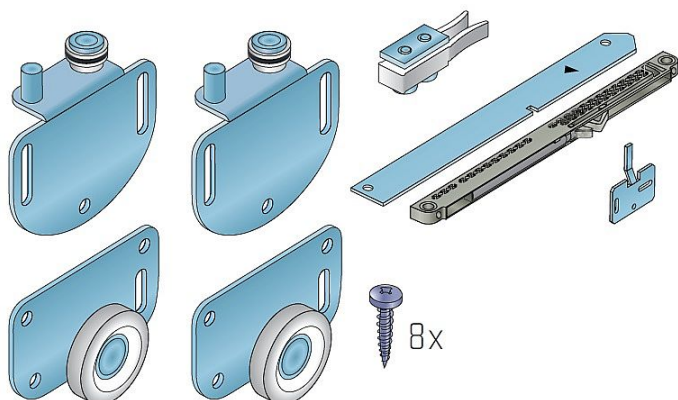

S 37SC sada kovanie s tlmením T40 vrátane brzdy

» PRE TRUHLÁROV » POSUVNÉ KOVANIE » Pre skrine - SALU S37/S37SC

Dodávateľské číslo	13C0S37SC40
Kód produktu	03530-0185
Balení	1 Ks

Kování pro posuvné vložené dveře se spodním pojezdem a je navrženo s ohledem na maximální využití vnitřního prostoru skříně. Systém lze použít v kuchyňských linkách, pro menší skříně a pro různé solitérní kusy nábytku. Kování je určeno pro laminovou nebo dřevěnou výplň. Systém používá hliníkové pojezdové a vodící lišty, které se narážejí do vyfrézovaných otvorů do dna a stropu skříně. Pomocí tohoto způsobu uchycení lišt je dosažena tzv. "čistá linie" skříně, kdy je plně využita vnitřní světlost skříně.

Nosnost jednoho křídla je 35 kg.

Komponenty sady: horní vozík S37 2 ks, dolní vozík S37 2 ks, brzda H35/60 1 ks, spojovací materiál

Dostupnosť na hlavnom sklade:

u dodávateľa

Dostupné množstvo u dodávateľa: