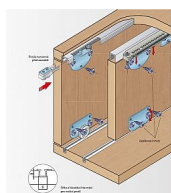

# S 37SC sada kovanie s tlmením T40 vrátane brzdy

» PRE TRUHLÁROV » POSUVNÉ KOVANIE » Pre skrine - SALU S37/S37SC

Dodávateľské číslo	13C0S37SC40
Kód produktu	03530-0185
Balení	1 Ks

Kování pro posuvné vložené dveře se spodním pojezdem a je navrženo s ohledem na maximální využití vnitřního prostoru skříně. Systém lze použít v kuchyňských linkách, pro menší skříně a pro různé solitérní kusy nábytku. Kování je určeno pro laminovou nebo dřevěnou výplň. Systém používá hliníkové pojezdové a vodící lišty, které se narážejí do vyfrézovaných otvorů do dna a stropu skříně. Pomocí tohoto způsobu uchycení lišt je dosažena tzv. "čistá linie" skříně, kdy je plně využita vnitřní světlost skříně.

Nosnost jednoho křídla je 35 kg.

Komponenty sady: horní vozík S37 2 ks, dolní vozík S37 2 ks, brzda H35/60 1 ks, spojovací materiál

Dostupnosť na hlavnom sklade:

u dodávateľa

Dostupné množstvo u dodávateľa: