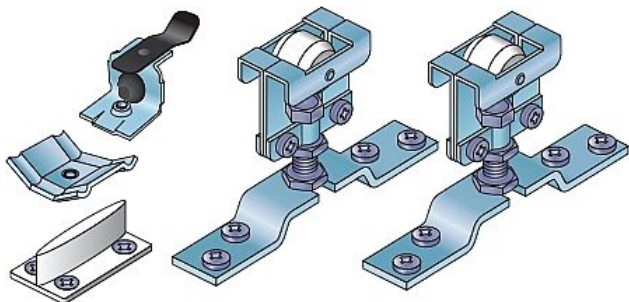

S 40 sada pojazdov vrátane brzdy (40 kg)

» PRE TRUHLÁROV » POSUVNÉ KOVANIE » Pre dvere - SALU S40/80/80N

Dodávateľské číslo	14C0540
EAN	0001467083407
Kód produktu	03530-0057
Balení	1 Ks

Kování pro posuvné vložené dveře s horním zavěšením
Nábytkové kování S40/80 představuje jednoduché řešení pro posuvné průchozí dveře a pojízdné stěny.

Své využití najde také u posuvných skříňových dveří s horním zavěšením. Systém se vyznačuje tichým chodem a jednoduchou montáží. Pro fixování dveří v krajní poloze je možno k sadě dokoupit brzdu a pro uchycení lišty ke stěně stěnovou příchytku.

Doporučená nosnost jednoho křídla je max. 40/80 kg.

Systém využívá ocelovou a hliníkovou vodící lištu.

Komponenty sady: Horní vozíky S40/80 2 ks, brzda S40/80

1 ks, plastové vodítko S40/80 1 ks, spojovací materiál

Verze S40H je určena pro montáž do lamina pomocí spojovacích nábytkových válečků, kterou jsou součástí této sady kování.

Hliníková lišta - tišší chod, bez předvrtaných děr

Dopňkové tlumení, doraz, brzda, vodítko, úchyty lišt, kryty (garnyže)