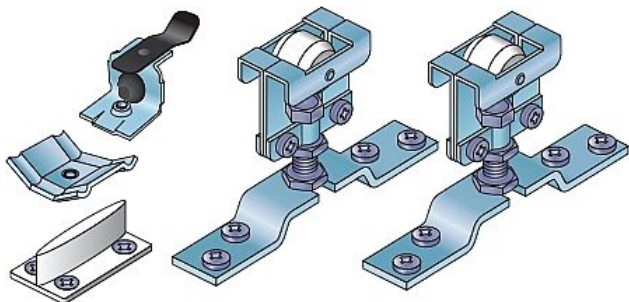

# S 40 sada pojazdov vrátane brzdy (40 kg)

» PRE TRUHLÁROV » POSUVNÉ KOVANIE » Pre dvere - SALU S40/80/80N

Dodávateľské číslo	14C0540
EAN	0001467083407
Kód produktu	03530-0057
Balení	1 Ks

Kování pro posuvné vložené dveře s horním zavěšením  
Nábytkové kování S40/80 představuje jednoduché řešení pro posuvné průchozí dveře a pojízdné stěny.

Své využití najde také u posuvných skříňových dveří s horním zavěšením. Systém se vyznačuje tichým chodem a jednoduchou montáží. Pro fixování dveří v krajní poloze je možno k sadě dokoupit brzdu a pro uchycení lišty ke stěně stěnovou příchytku.

Doporučená nosnost jednoho křídla je max. 40/80 kg.

Systém využívá ocelovou a hliníkovou vodící lištu.

Komponenty sady: Horní vozíky S40/80 2 ks, brzda S40/80

1 ks, plastové vodítko S40/80 1 ks, spojovací materiál

Verze S40H je určena pro montáž do lamina pomocí spojovacích nábytkových válečků, kterou jsou součástí této sady kování.

Hliníková lišta - tišší chod, bez předvrtaných děr

Dopňkové tlumení, doraz, brzda, vodítko, úchyty lišt, kryty (garnyže)