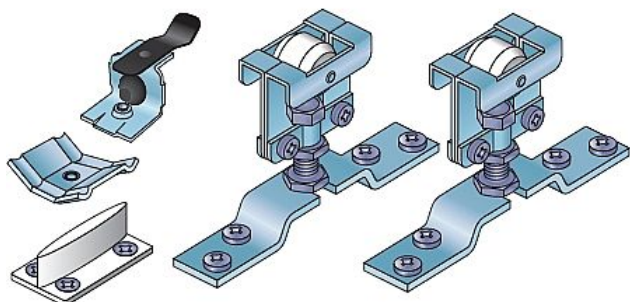

S 40 sada pojazdov vrátane brzdy (40 kg)

» PRE TRUHLÁROV » POSUVNÉ KOVANIE » Pre dvere - SALU S40/80/80N

Dodávateľské číslo	14C0540
EAN	0001467083407
Kód produktu	03530-0057
Balení	1 Ks

Kování pro posuvné vložené dveře s horním zavěšením
Nábytkové kování S40/80 představuje jednoduché řešení pro posuvné průchozí dveře a pojízdné stěny.

Své využití najde také u posuvných skříňových dveří s horním zavěšením. Systém se vyznačuje tichým chodem a jednoduchou montáží. Pro fixování dveří v krajní poloze je možno k sadě dokoupit brzdu a pro uchycení lišty ke stěně stěnovou příchytku.

Doporučená nosnost jednoho křídla je max. 40/80 kg.

Systém využívá ocelovou a hliníkovou vodící lištu.

Komponenty sady: Horní vozíky S40/80 2 ks, brzda S40/80

1 ks, plastové vodítko S40/80 1 ks, spojovací materiál

Verze S40H je určena pro montáž do lamina pomocí spojovacích nábytkových válečků, kterou jsou součástí této sady kování.

Hliníková lišta - tišší chod, bez předvrtaných děr

Dopňkové tlumení, doraz, brzda, vodítko, úchyty lišt, kryty (garnyže)