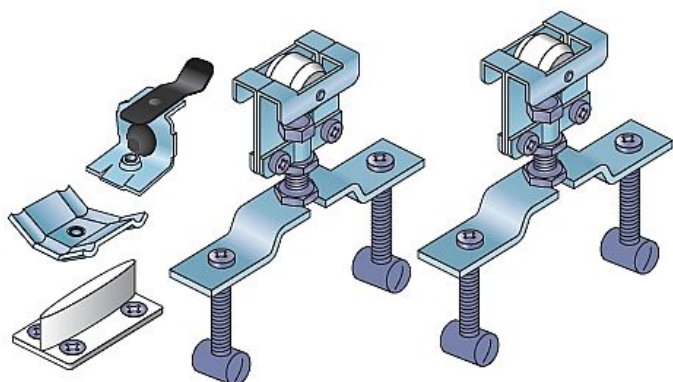

# S 40H !!! sada pojazdov silnejšia vrátane brzdy

» PRE TRUHLÁROV » POSUVNÉ KOVANIE » Pre dvere - SALU S40/80/80N

Dodávateľské číslo	14C0S40H
EAN	0046708340727
Kód produktu	03530-0060
Balení	1 Ks

Kování pro posuvné vložené dveře s horním zavěšením  
Nábytkové kování S40/80 představuje jednoduché řešení pro posuvné průchozí dveře a pojízdné stěny.

Své využití najde také u posuvných skříňových dveří s horním zavěšením. Systém se vyznačuje tichým chodem a jednoduchou montáží. Pro fixování dveří v krajní poloze je možno k sadě dokoupit brzdu a pro uchycení lišty ke stěně stěnovou příchytku.

Doporučená nosnost jednoho křídla je max. 40/80 kg.

Systém využívá ocelovou a hliníkovou vodící lištu.

Komponenty sady: Horní vozíky S40/80 2 ks, brzda S40/80

1 ks, plastové vodítko S40/80 1 ks, spojovací materiál

Verze S40H je určena pro montáž do lamina pomocí spojovacích nábytkových válečků, kterou jsou součástí této sady kování.

Hliníková lišta - tišší chod, bez předvrtaných děr

Dopňkové tlumení, doraz, brzda, vodítko, úchyty lišt, kryty (garnyže)