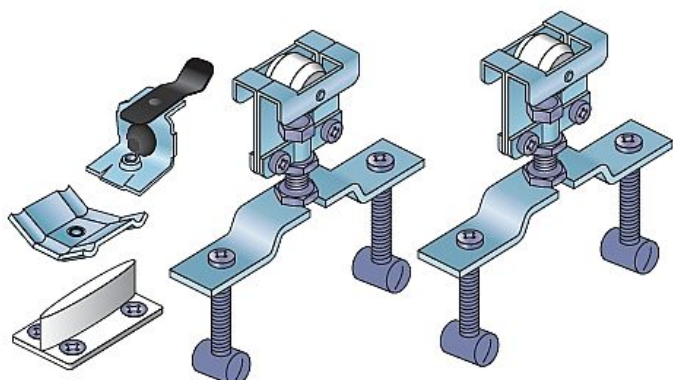

S 40H !!! sada pojazdov silnejšia vrátane brzdy

» PRE TRUHLÁROV » POSUVNÉ KOVANIE » Pre dvere - SALU S40/80/80N

Dodávateľské číslo	14C0S40H
EAN	0046708340727
Kód produktu	03530-0060
Balení	1 Ks

Kování pro posuvné vložené dveře s horním zavěšením
Nábytkové kování S40/80 představuje jednoduché řešení pro posuvné průchozí dveře a pojízdné stěny.

Své využití najde také u posuvných skříňových dveří s horním zavěšením. Systém se vyznačuje tichým chodem a jednoduchou montáží. Pro fixování dveří v krajní poloze je možno k sadě dokoupit brzdu a pro uchycení lišty ke stěně stěnovou příchytku.

Doporučená nosnost jednoho křídla je max. 40/80 kg.

Systém využívá ocelovou a hliníkovou vodící lištu.

Komponenty sady: Horní vozíky S40/80 2 ks, brzda S40/80

1 ks, plastové vodítko S40/80 1 ks, spojovací materiál

Verze S40H je určena pro montáž do lamina pomocí spojovacích nábytkových válečků, kterou jsou součástí této sady kování.

Hliníková lišta - tišší chod, bez předvrtaných děr

Dopňkové tlumení, doraz, brzda, vodítko, úchyty lišt, kryty (garnyže)