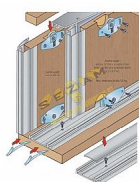

S 50N sada kovanie

» PRE TRUHLÁROV » POSUVNÉ KOVANIE » Pre skrine - SALU S50N

Dodávateľské číslo	16C0S50N
Kód produktu	03530-0210
Balení	1 Ks

Kování S50N je určeno pro šatní skříně, ve kterých je jako materiál dveří použito lamino, masiv popř. pro dvířka z hliníkových profilů.

Pojezdové vozíky se zafrézovávají do materiálu dveří. Horní vozík má odpružené kolečko, což zabezpečuje snadné nasazení dveří při montáži a tichý chod dveří. Lze je kombinovat s hliníkovými rámy. Horní odpružený vozík umožňuje snadné nasazení dveří a zároveň zamezuje jejich vypadnutí. Je možné jej kombinovat s profily S03 anebo S06N. Brzdu je možné montovat do profilu S06N.

Pro kompletní sestavu na skřín je nutné koupit - sadu vozíků (na křídlo), horní a spodní profilové lišty + případné příslušenství

Dostupnosť na hlavnom sklade:	u dodávateľa
Dostupné množstvo u dodávateľa:	sklad dodávateľa

Soubory ke stažení

[S50nkat.pdf (4.91MB)](#)

[s50Nkatalog.pdf (902.21kB)](#)

[S50Nnavod.pdf (3.78MB)](#)