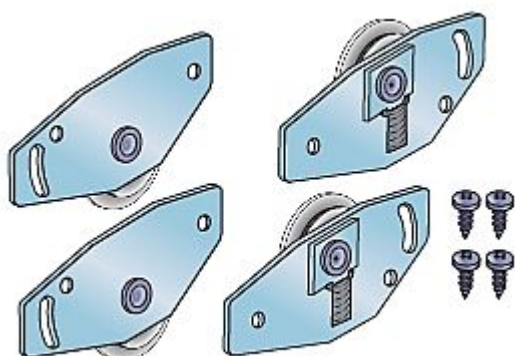

S 50N sada kovanie

» PRE TRUHLÁROV » POSUVNÉ KOVANIE » Pre skrine - SALU S50N

Dodávateľské číslo	16C0S50N
Kód produktu	03530-0210
Balení	1 Ks

Kování S50N je určeno pro šatní skříně, ve kterých je jako materiál dveří použito lamino, masiv popř. pro dvířka z hliníkových profilů.

Pojezdové vozíky se zafrézovávají do materiálu dveří. Horní vozík má odpružené kolečko, což zabezpečuje snadné nasazení dveří při montáži a tichý chod dveří. Lze je kombinovat s hliníkovými rámy. Horní odpružený vozík umožňuje snadné nasazení dveří a zároveň zamezuje jejich vypadnutí. Je možné jej kombinovat s profily S03 anebo S06N. Brzdu je možné montovat do profilu S06N.