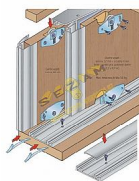

S 50N sada kovanie

» PRE TRUHLÁROV » POSUVNÉ KOVANIE » Pre skrine - SALU S50N

Dodávateľské číslo	16C0S50N
Kód produktu	03530-0210
Balení	1 Ks

Kování S50N je určeno pro šatní skříně, ve kterých je jako materiál dveří použito lamino, masiv popř. pro dvířka z hliníkových profilů.

Pojezdové vozíky se zafrézovávají do materiálu dveří. Horní vozík má odpružené kolečko, což zabezpečuje snadné nasazení dveří při montáži a tichý chod dveří. Lze je kombinovat s hliníkovými rámy. Horní odpružený vozík umožňuje snadné nasazení dveří a zároveň zamezuje jejich vypadnutí. Je možné jej kombinovat s profily S03 anebo S06N. Brzdu je možné montovat do profilu S06N.

Pro kompletní sestavu na skřín je nutné koupit - sadu vozíků (na křídlo), horní a spodní profilové lišty + případné příslušenství

Dostupnosť na hlavnom sklade:	u dodávateľa
Dostupné množstvo u dodávateľa:	sklad dodávateľa

Soubory ke stažení

[S50nkat.pdf (4.91MB)](#)

[s50Nkatalog.pdf (902.21kB)](#)

[S50Nnavod.pdf (3.78MB)](#)