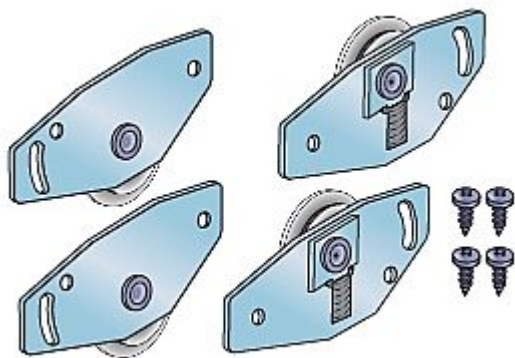

S 50N sada kovanie

» PRE TRUHLÁROV » POSUVNÉ KOVANIE » Pre skrine - SALU S50N

Dodávateľské číslo	16C0S50N
Kód produktu	03530-0210
Balení	1 Ks

Kování S50N je určeno pro šatní skříně, ve kterých je jako materiál dveří použito lamino, masiv popř. pro dvířka z hliníkových profilů.

Pojezdové vozíky se zafrézovávají do materiálu dveří. Horní vozík má odpružené kolečko, což zabezpečuje snadné nasazení dveří při montáži a tichý chod dveří. Lze je kombinovat s hliníkovými rámy. Horní odpružený vozík umožňuje snadné nasazení dveří a zároveň zamezuje jejich vypadnutí. Je možné jej kombinovat s profily S03 anebo S06N. Brzdu je možné montovat do profilu S06N.