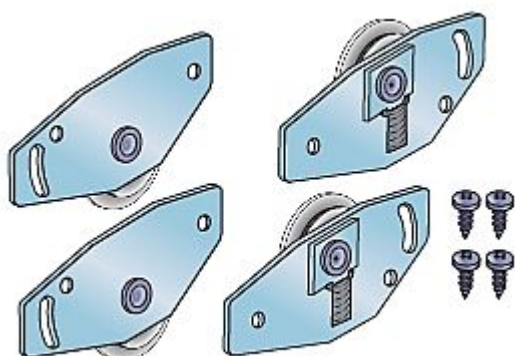

# S 50N sada kovanie

» PRE TRUHLÁROV » POSUVNÉ KOVANIE » Pre skrine - SALU S50N

Dodávateľské číslo	16C0S50N
Kód produktu	03530-0210
Balení	1 Ks

Kování S50N je určeno pro šatní skříně, ve kterých je jako materiál dveří použito lamino, masiv popř. pro dvířka z hliníkových profilů.

Pojezdové vozíky se zafrézovávají do materiálu dveří. Horní vozík má odpružené kolečko, což zabezpečuje snadné nasazení dveří při montáži a tichý chod dveří. Lze je kombinovat s hliníkovými rámy. Horní odpružený vozík umožňuje snadné nasazení dveří a zároveň zamezuje jejich vypadnutí. Je možné jej kombinovat s profily S03 anebo S06N. Brzdu je možné montovat do profilu S06N.