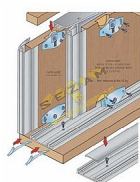

S 50N sada kovanie

» PRE TRUHLÁROV » POSUVNÉ KOVANIE » Pre skrine - SALU S50N

Dodávateľské číslo	16C0S50N
Kód produktu	03530-0210
Balení	1 Ks

Kování S50N je určeno pro šatní skříně, ve kterých je jako materiál dveří použito lamino, masiv popř. pro dvířka z hliníkových profilů.

Pojezdové vozíky se zafrézovávají do materiálu dveří. Horní vozík má odpružené kolečko, což zabezpečuje snadné nasazení dveří při montáži a tichý chod dveří. Lze je kombinovat s hliníkovými rámy. Horní odpružený vozík umožňuje snadné nasazení dveří a zároveň zamezuje jejich vypadnutí. Je možné jej kombinovat s profily S03 anebo S06N. Brzdu je možné montovat do profilu S06N.

Pro kompletní sestavu na skřín je nutné koupit - sadu vozíků (na křídlo), horní a spodní profilové lišty + případné příslušenství

Dostupnosť na hlavnom sklade:	u dodávateľa
Dostupné množstvo u dodávateľa:	sklad dodávateľa

Soubory ke stažení

[S50nkat.pdf (4.91MB)](#)

[s50Nkatalog.pdf (902.21kB)](#)

[S50Nnavod.pdf (3.78MB)](#)