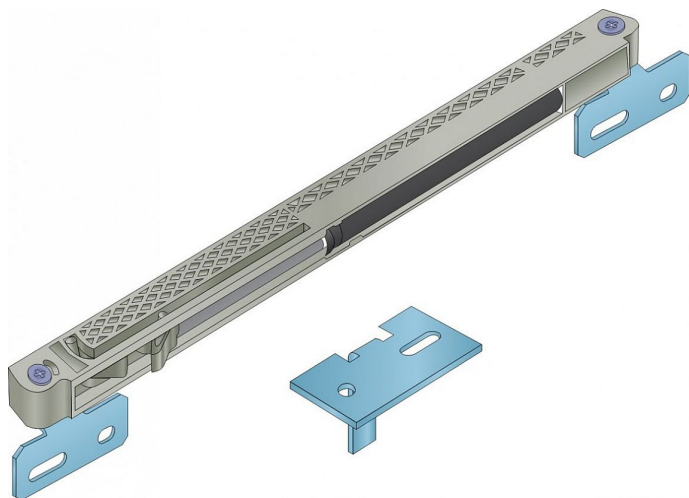

# S 50N soft close slidex (T40)

» PRE TRUHLÁROV » POSUVNÉ KOVANIE » Pre skrine - SALU S50N

Dodávateľské číslo	17C050N40
Kód produktu	03530-0213
Balení	1 Ks

tlumení zavírání pro posuvný systém S50N

Dostupnosť na hlavnom sklade: u dodávateľa  
Dostupné množstvo u dodávateľa: sklad dodávateľa