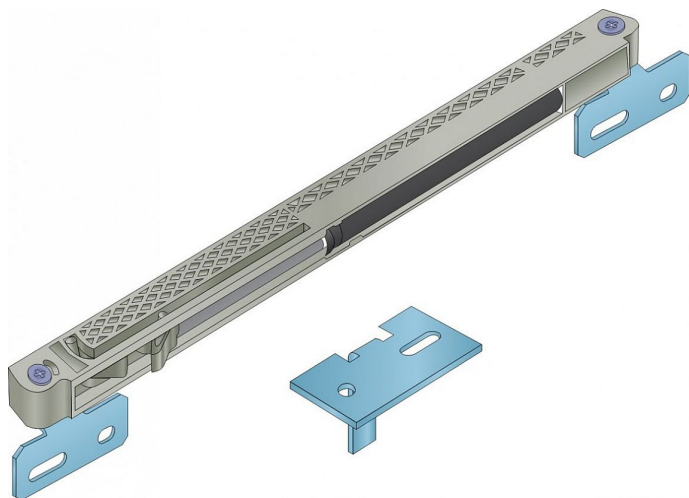

S 50N soft close slidex (T40)

» PRE TRUHLÁROV » POSUVNÉ KOVANIE » Pre skrine - SALU S50N

Dodávateľské číslo	17C050N40
Kód produktu	03530-0213
Balení	1 Ks

tlumení zavírání pro posuvný systém S50N

Dostupnosť na hlavnom sklade: u dodávateľa
Dostupné množstvo u dodávateľa: sklad dodávateľa