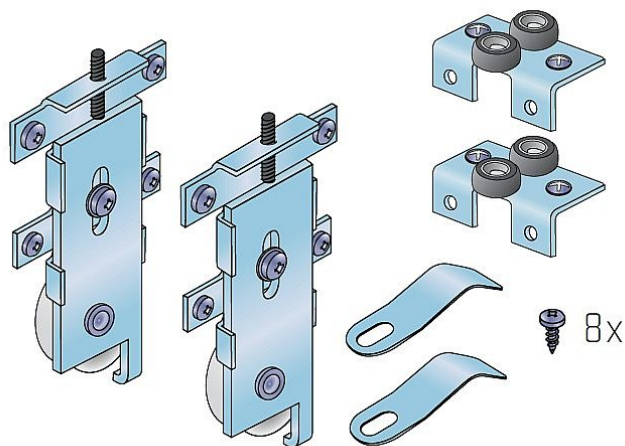

S 60 sada pojazdov - dvojkoliesko

» PRE TRUHLÁROV » POSUVNÉ KOVANIE » Pre skrine - SALU S60

Dodávateľské číslo	17C0S602K
EAN	0067083602750
Kód produktu	03530-0195
Balení	1 Ks

kování pro vestavěné skříně

Stále více domácností hledá možnost, jak za přijatelnou cenu řešit problém s úložným prostorem a řešení se nabízí ve formě vestavěných skříní. Jejich cena však zatím převyšuje na našem trhu možnosti velké části rodin. Proto jsme začali dodávat kování pro vestavěné skříně S60. Jeho montáž může provádět jak odborník tak i domácí kutil, výsledný efekt bude srovnatelný s mnohem dražšími systémy dveří na míru.

V kombinaci s námi dodávanými madly bude potom tento efekt špičkový.

Pro základní sestavu je nutno pořídit: horní a spodní lištu a k tomu sadu pojazdů dle počtu křídel. Další věci jsou volitelné

Dostupnosť na hlavnom sklade: u dodávateľa
Dostupné množstvo u dodávateľa: sklad dodávateľa