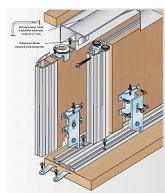

S 60 sada pojazdov - dvojkoliesko

» PRE TRUHLÁROV » POSUVNÉ KOVANIE » Pre skrine - SALU S60

Dodávateľské číslo	17C0S602K
EAN	0067083602750
Kód produktu	03530-0195
Balení	1 Ks

kování pro vestavěné skříně

Stále více domácností hledá možnost, jak za přijatelnou cenu řešit problém s úložným prostorem a řešení se nabízí ve formě vestavěných skříní. Jejich cena však zatím převyšuje na našem trhu možnosti velké části rodin. Proto jsme začali dodávat kování pro vestavěné skříně S60. Jeho montáž může provádět jak odborník tak i domácí kutil, výsledný efekt bude srovnatelný s mnohem dražšími systémy dveří na míru.

V kombinaci s námi dodávanými madly bude potom tento efekt špičkový.

Pro základní sestavu je nutno pořídit: horní a spodní lištu a k tomu sadu pojazdů dle počtu křídel. Další věci jsou volitelné

Dostupnosť na hlavnom sklade:	u dodávateľa
Dostupné množstvo u dodávateľa:	sklad dodávateľa