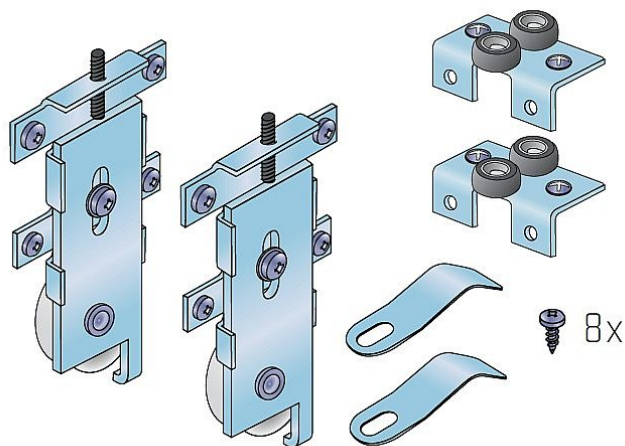

S 60 sada pojazdov - dvojkoliesko

» PRE TRUHLÁROV » POSUVNÉ KOVANIE » Pre skrine - SALU S60

Dodávateľské číslo	17C0S602K
EAN	0067083602750
Kód produktu	03530-0195
Balení	1 Ks

kování pro vestavěné skříně

Stále více domácností hledá možnost, jak za přijatelnou cenu řešit problém s úložným prostorem a řešení se nabízí ve formě vestavěných skříní. Jejich cena však zatím převyšuje na našem trhu možnosti velké části rodin. Proto jsme začali dodávat kování pro vestavěné skříně S60. Jeho montáž může provádět jak odborník tak i domácí kutil, výsledný efekt bude srovnatelný s mnohem dražšími systémy dveří na míru.

V kombinaci s námi dodávanými madly bude potom tento efekt špičkový.

Pro základní sestavu je nutno pořídit: horní a spodní lištu a k tomu sadu pojazdů dle počtu křídel. Další věci jsou volitelné

Dostupnosť na hlavnom sklade:	u dodávateľa
Dostupné množstvo u dodávateľa:	sklad dodávateľa