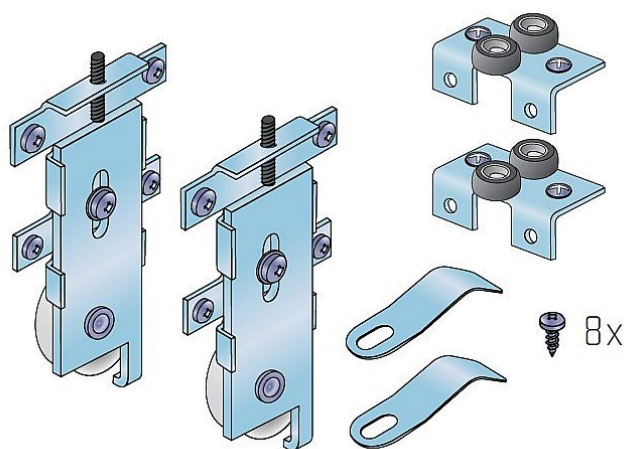

# S 60 sada pojazdov - dvojkoliesko

» PRE TRUHLÁROV » POSUVNÉ KOVANIE » Pre skrine - SALU S60

Dodávateľské číslo	17C0S602K
EAN	0067083602750
Kód produktu	03530-0195
Balení	1 Ks

## kování pro vestavěné skříně

Stále více domácností hledá možnost, jak za přijatelnou cenu řešit problém s úložným prostorem a řešení se nabízí ve formě vestavěných skříní. Jejich cena však zatím převyšuje na našem trhu možnosti velké části rodin. Proto jsme začali dodávat kování pro vestavěné skříně S60. Jeho montáž může provádět jak odborník tak i domácí kutil, výsledný efekt bude srovnatelný s mnohem dražšími systémy dveří na míru.

V kombinaci s námi dodávanými madly bude potom tento efekt špičkový.

Pro základní sestavu je nutno pořídit: horní a spodní lištu a k tomu sadu pojazdů dle počtu křídel. Další věci jsou volitelné

Dostupnosť na hlavnom sklade:  
Dostupné množstvo u dodávateľa: