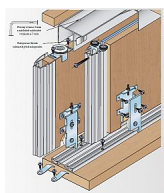

S 60 sada pojazdov - dvojkoliesko

» PRE TRUHLÁROV » POSUVNÉ KOVANIE » Pre skrine - SALU S60

Dodávateľské číslo	17C0S602K
EAN	0067083602750
Kód produktu	03530-0195
Balení	1 Ks

kování pro vestavěné skříně

Stále více domácností hledá možnost, jak za přijatelnou cenu řešit problém s úložným prostorem a řešení se nabízí ve formě vestavěných skříní. Jejich cena však zatím převyšuje na našem trhu možnosti velké části rodin. Proto jsme začali dodávat kování pro vestavěné skříně S60. Jeho montáž může provádět jak odborník tak i domácí kutil, výsledný efekt bude srovnatelný s mnohem dražšími systémy dveří na míru.

V kombinaci s námi dodávanými madly bude potom tento efekt špičkový.

Pro základní sestavu je nutno pořídit: horní a spodní lištu a k tomu sadu pojazdů dle počtu křídel. Další věci jsou volitelné

Dostupnosť na hlavnom sklade: u dodávateľa
Dostupné množstvo u dodávateľa: sklad dodávateľa