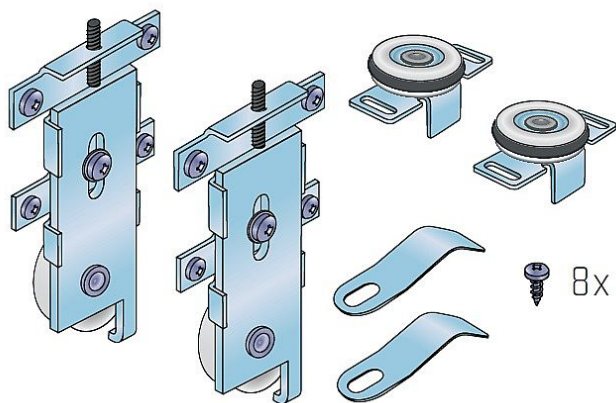

S 60 sada pojazdov - jednokoliesko

» PRE TRUHLÁROV » POSUVNÉ KOVANIE » Pre skrine - SALU S60

Dodávateľské číslo	17C0S601K
EAN	0067083601753
Kód produktu	03530-0194
Balení	1 Ks

kování pro vestavěné skříně

Stále více domácností hledá možnost, jak za přijatelnou cenu řešit problém s úložným prostorem a řešení se nabízí ve formě vestavěných skříní. Jejich cena však zatím převyšuje na našem trhu možnosti velké části rodin. Proto jsme začali dodávat kování pro vestavěné skříně S60. Jeho montáž může provádět jak odborník tak i domácí kutil, výsledný efekt bude srovnatelný s mnohem dražšími systémy dveří na míru.

V kombinaci s námi dodávanými madly bude potom tento efekt špičkový.

Pro základní sestavu je nutno pořídit: horní a spodní lištu a k tomu sadu pojazdů dle počtu křídel. Další věci jsou volitelné

Dostupnosť na hlavnom sklade:
Dostupné množstvo u dodávateľa: