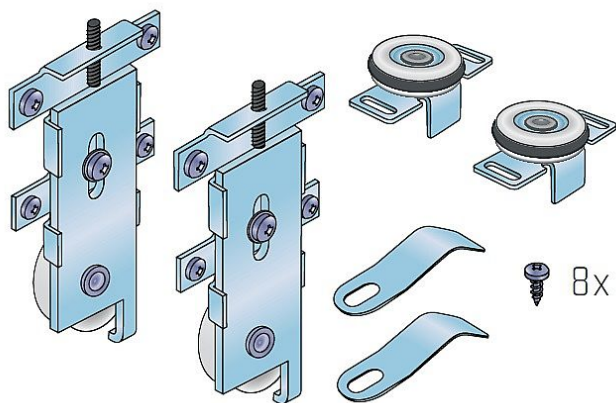

# S 60 sada pojazdov - jednokoliesko

» PRE TRUHLÁROV » POSUVNÉ KOVANIE » Pre skrine - SALU S60

Dodávateľské číslo	17C0S601K
EAN	0067083601753
Kód produktu	03530-0194
Balení	1 Ks

kování pro vestavěné skříně

Stále více domácností hledá možnost, jak za přijatelnou cenu řešit problém s úložným prostorem a řešení se nabízí ve formě vestavěných skříní. Jejich cena však zatím převyšuje na našem trhu možnosti velké části rodin. Proto jsme začali dodávat kování pro vestavěné skříně S60. Jeho montáž může provádět jak odborník tak i domácí kutil, výsledný efekt bude srovnatelný s mnohem dražšími systémy dveří na míru.

V kombinaci s námi dodávanými madly bude potom tento efekt špičkový.

Pro základní sestavu je nutno pořídit: horní a spodní lištu a k tomu sadu pojazdů dle počtu křídel. Další věci jsou volitelné

Dostupnosť na hlavnom sklade:  
Dostupné množstvo u dodávateľa: