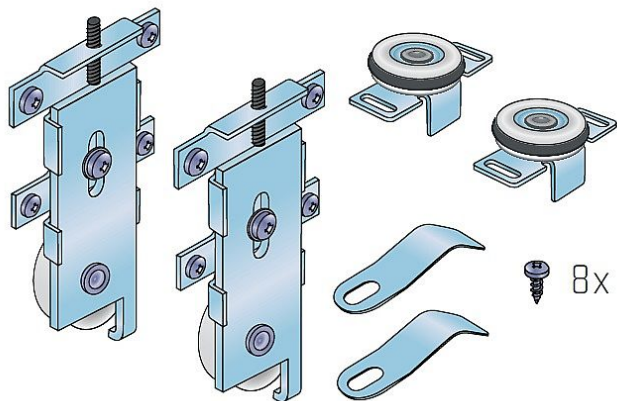

S 60 sada pojazdov

» PRE TRUHLÁROV » POSUVNÉ KOVANIE » Pre skrine - SALU S60

Kód produktu

MP03530-0194

Balení

1 Ks

kování pro vestavěné skříně

Stále více domácností hledá možnost, jak za přijatelnou cenu řešit problém s úložným prostorem a řešení se nabízí ve formě vestavěných skříní. Jejich cena však zatím převyšuje na našem trhu možnosti velké části rodin. Proto jsme začali dodávat kování pro vestavěné skříně S60. Jeho montáž může provádět jak odborník tak i domácí kutil, výsledný efekt bude srovnatelný s mnohem dražšími systémy dveří na míru.

V kombinaci s námi dodávanými madly bude potom tento efekt špičkový.

Pro základní sestavu je nutno pořídít: horní a spodní lištu a k tomu sadu pojazdů dle počtu křídel. Další věci jsou volitelné

Dostupnost na hlavním sklade: