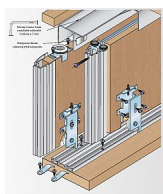

S 60 sada pojazdov

» PRE TRUHLÁROV » POSUVNÉ KOVANIE » Pre skrine - SALU S60

Kód produktu

MP03530-0194

Balení

1 Ks

kování pro vestavěné skříně

Stále více domácností hledá možnost, jak za přijatelnou cenu řešit problém s úložným prostorem a řešení se nabízí ve formě vestavěných skříní. Jejich cena však zatím převyšuje na našem trhu možnosti velké části rodin. Proto jsme začali dodávat kování pro vestavěné skříně S60. Jeho montáž může provádět jak odborník tak i domácí kutil, výsledný efekt bude srovnatelný s mnohem dražšími systémy dveří na míru.

V kombinaci s námi dodávanými madly bude potom tento efekt špičkový.

Pro základní sestavu je nutno pořídít: horní a spodní lištu a k tomu sadu pojazdů dle počtu křídel. Další věci jsou volitelné

Dostupnost na hlavním sklade: