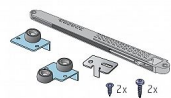

S 60 sada pojazdov

» PRE TRUHLÁROV » POSUVNÉ KOVANIE » Pre skrine - SALU S60

Kód produktu

MP03530-0194

Balení

1 Ks

kování pro vestavěné skříně

Stále více domácností hledá možnost, jak za přijatelnou cenu řešit problém s úložným prostorem a řešení se nabízí ve formě vestavěných skříní. Jejich cena však zatím převyšuje na našem trhu možnosti velké části rodin. Proto jsme začali dodávat kování pro vestavěné skříně S60. Jeho montáž může provádět jak odborník tak i domácí kutil, výsledný efekt bude srovnatelný s mnohem dražšími systémy dveří na míru.

V kombinaci s námi dodávanými madly bude potom tento efekt špičkový.

Pro základní sestavu je nutno pořídít: horní a spodní lištu a k tomu sadu pojazdů dle počtu křídel. Další věci jsou volitelné

Dostupnost na hlavním sklade: