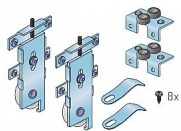

S 60 sada pojazdov

» PRE TRUHLÁROV » POSUVNÉ KOVANIE » Pre skrine - SALU S60

Kód produktu

MP03530-0194

Balení

1 Ks

kování pro vestavěné skříně

Stále více domácností hledá možnost, jak za přijatelnou cenu řešit problém s úložným prostorem a řešení se nabízí ve formě vestavěných skříní. Jejich cena však zatím převyšuje na našem trhu možnosti velké části rodin. Proto jsme začali dodávat kování pro vestavěné skříně S60. Jeho montáž může provádět jak odborník tak i domácí kutil, výsledný efekt bude srovnatelný s mnohem dražšími systémy dveří na míru.

V kombinaci s námi dodávanými madly bude potom tento efekt špičkový.

Pro základní sestavu je nutno pořídít: horní a spodní lištu a k tomu sadu pojazdů dle počtu křídel. Další věci jsou volitelné

Dostupnost na hlavním sklade: