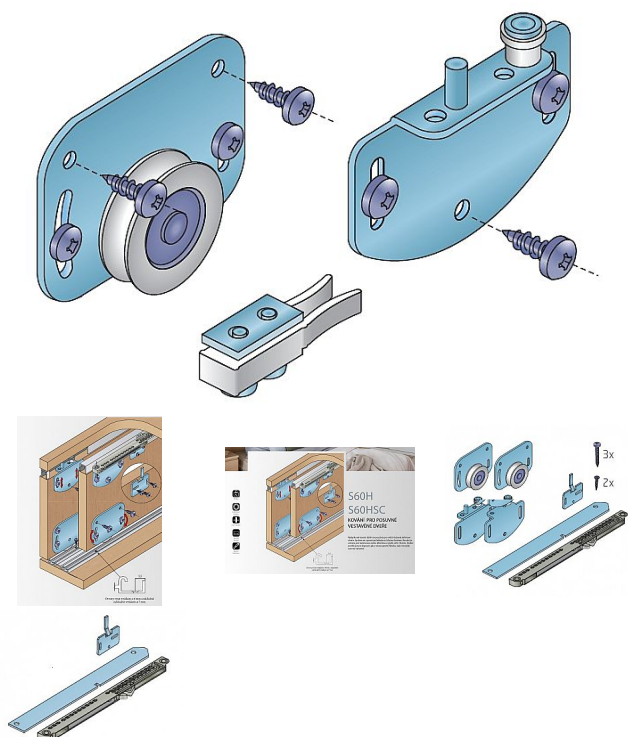

S 60H/S60 HSC súprava pojazdov

» PRE TRUHLÁROV » POSUVNÉ KOVANIE » Pre skrine - SALU S60H/S60HSC

Kód produktu

MP03530-0188

Balení

1 Ks

Kování pro posuvné vložené dveře se spodním pojazdem
Nábytkové kování S60H/HSC se používá pro skříňové
vložené posuvné dveře všech velikostí. Systém se
vyznačuje lehkým a bezhlučným chodem.

Jedná se o systém s kuličkovými ložisky. Maximální
doporučená hmotnost jednoho křídla je 60 Kg. Jako výplň
lze použít lamino minimální tloušťky 16 mm.

Tento systém lze vhodně kombinovat s narážecími lištami
H01 a H02.

Komponenty sady: horní vozík S60H 2 ks, dolní vozík
S60H 2 ks, brzda H35/60 1 ks, spojovací materiál

Dostupnost na hlavním sklade:

u dodávatele

Dostupné množství u dodávatele:

momentálně nedostupné

Soubory ke stažení