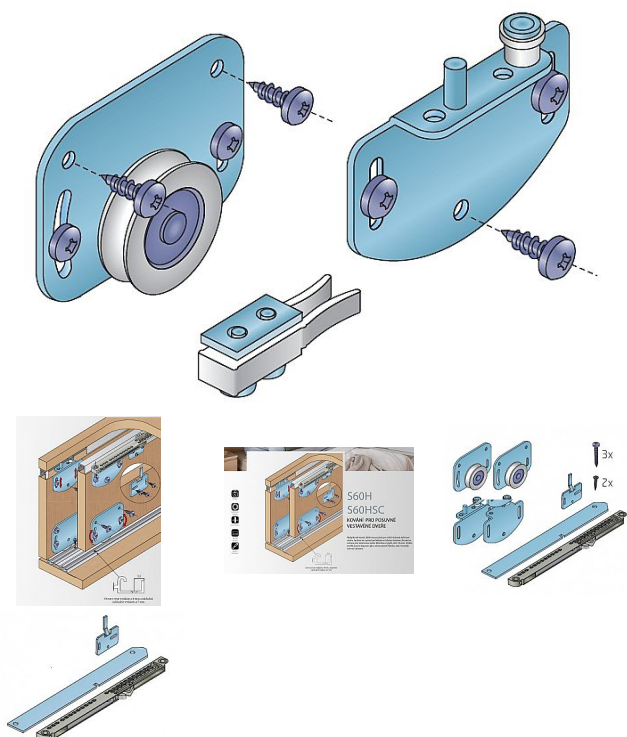

S 60H/S60 HSC súprava pojazdov

» PRE TRUHLÁROV » POSUVNÉ KOVANIE » Pre skrine - SALU S60H/S60HSC

Kód produktu

MP03530-0188

Balení

1 Ks

Kování pro posuvné vložené dveře se spodním pojazdem
Nábytkové kování S60H/HSC se používá pro skříňové
vložené posuvné dveře všech velikostí. Systém se
vyznačuje lehkým a bezhlučným chodem.

Jedná se o systém s kuličkovými ložisky. Maximální
doporučená hmotnost jednoho křídla je 60 Kg. Jako výplň
lze použít lamino minimální tloušťky 16 mm.

Tento systém lze vhodně kombinovat s narážecími lištami
H01 a H02.

Komponenty sady: horní vozík S60H 2 ks, dolní vozík
S60H 2 ks, brzda H35/60 1 ks, spojovací materiál

Dostupnost na hlavním sklade:

u dodávatele

Dostupné množství u dodávatele:

momentálně nedostupné

Soubory ke stažení