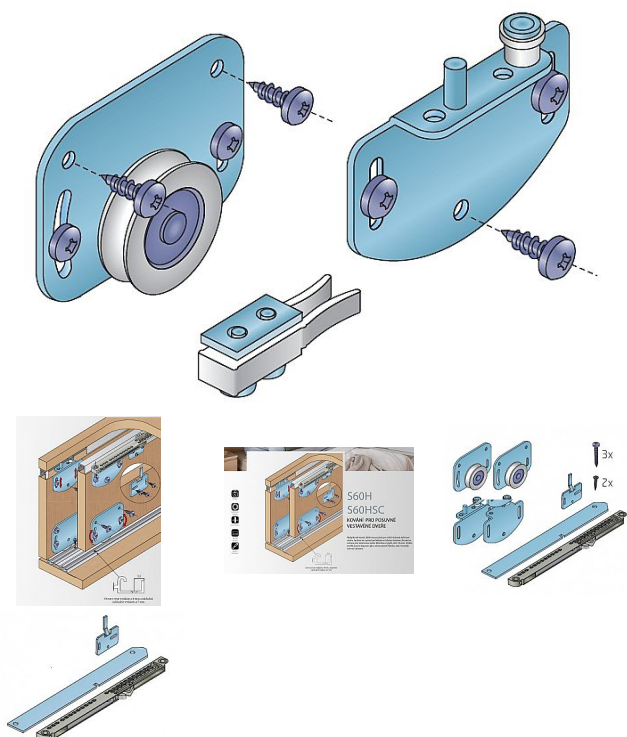

# S 60H/S60 HSC súprava pojazdov

» PRE TRUHLÁROV » POSUVNÉ KOVANIE » Pre skrine - SALU S60H/S60HSC

Kód produktu

MP03530-0188

Balení

1 Ks

Kování pro posuvné vložené dveře se spodním pojazdem  
Nábytkové kování S60H/HSC se používá pro skříňové  
vložené posuvné dveře všech velikostí. Systém se  
vyznačuje lehkým a bezhlučným chodem.

Jedná se o systém s kuličkovými ložisky. Maximální  
doporučená hmotnost jednoho křídla je 60 Kg. Jako výplň  
lze použít lamino minimální tloušťky 16 mm.

Tento systém lze vhodně kombinovat s narážecími lištami  
H01 a H02.

Komponenty sady: horní vozík S60H 2 ks, dolní vozík  
S60H 2 ks, brzda H35/60 1 ks, spojovací materiál

Dostupnost na hlavním sklade:

u dodávatele

Dostupné množství u dodávatele:

momentálně nedostupné