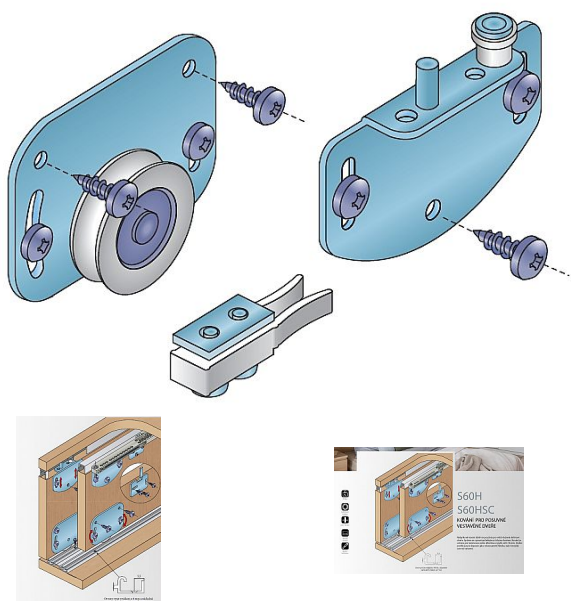

S 60H sada pojazdov vrátane brzdy

» PRE TRUHLÁROV » POSUVNÉ KOVANIE » Pre skrine - SALU S60H/S60HSC

Dodávateľské číslo	17C0S60H
EAN	0076708360722
Kód produktu	03530-0188
Balení	1 Ks

Kování pro posuvné vložené dveře se spodním pojezdem
Nábytkové kování S60H/HSC se používá pro skříňové
vložené posuvné dveře všech velikostí. Systém se
vyznačuje lehkým a bezhlučným chodem.

Jedná se o systém s kuličkovými ložisky. Maximální
doporučená hmotnost jednoho křídla je 60 Kg. Jako výplň
lze použít lamino minimální tloušťky 16 mm.

Tento systém lze vhodně kombinovat s narážecími lištami
H01 a H02.

Komponenty sady: horní vozík S60H 2 ks, dolní vozík
S60H 2 ks, brzda H35/60 1 ks, spojovací materiál

Dostupnost na hlavním sklade: u dodávatele
Dostupné množství u dodávatele: sklad dodávatele

Soubory ke stažení