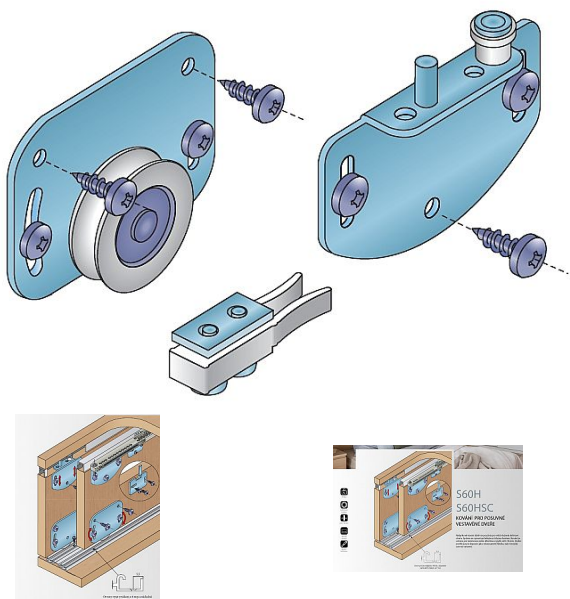

S 60H sada pojazdov vrátane brzdy

» PRE TRUHLÁROV » POSUVNÉ KOVANIE » Pre skrine - SALU S60H/S60HSC

Dodávateľské číslo	17C0S60H
EAN	0076708360722
Kód produktu	03530-0188
Balení	1 Ks

Kování pro posuvné vložené dveře se spodním pojezdem
Nábytkové kování S60H/HSC se používá pro skříňové
vložené posuvné dveře všech velikostí. Systém se
vyznačuje lehkým a bezhlučným chodem.

Jedná se o systém s kuličkovými ložisky. Maximální
doporučená hmotnost jednoho křídla je 60 Kg. Jako výplň
lze použít lamino minimální tloušťky 16 mm.

Tento systém lze vhodně kombinovat s narážecími lištami
H01 a H02.

Komponenty sady: horní vozík S60H 2 ks, dolní vozík
S60H 2 ks, brzda H35/60 1 ks, spojovací materiál

Dostupnost na hlavním sklade: u dodávatele
Dostupné množství u dodávatele: sklad dodávatele

Soubory ke stažení