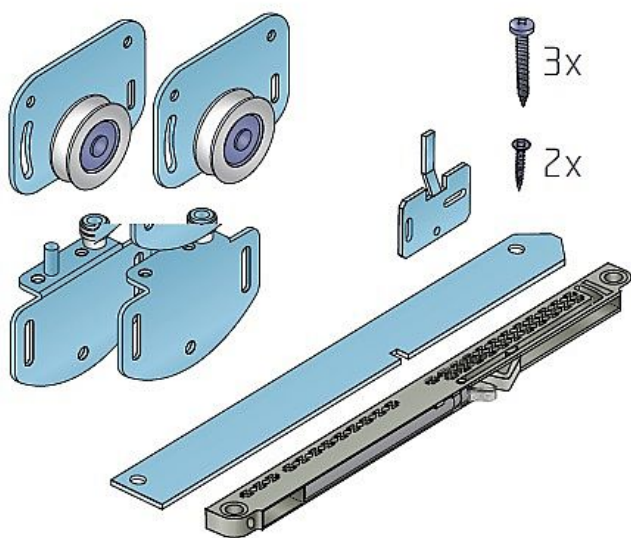

S 60H SC sada pojazdov vrátane brzdy a tlmenia (T40)

» PRE TRUHLÁROV » POSUVNÉ KOVANIE » Pre skrine - SALU S60H/S60HSC

Dodávateľské číslo	17C0S60HSC40
Kód produktu	03530-0189
Balení	1 Ks

Kování pro posuvné vložené dveře se spodním pojezdem
Nábytkové kování S60H/HSC se používá pro skříňové
vložené posuvné dveře všech velikostí. Systém se
vyznačuje lehkým a bezhlučným chodem.

Jedná se o systém s kuličkovými ložisky. Maximální
doporučená hmotnost jednoho křídla je 60 Kg. Jako výplň
lze použít lamino minimální tloušťky 16 mm.

Tento systém lze vhodně kombinovat s narážecími lištami
H01 a H02.

Komponenty sady: horní vozík S60H 2 ks, dolní vozík
S60H 2 ks, brzda H35/60 1 ks, spojovací materiál

Dostupnosť na hlavnom sklade:
Dostupné množstvo u dodávateľa:

u dodávateľa
sklad dodávateľa

Soubory ke stažení