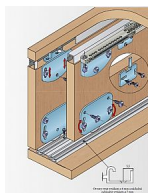

S 60H SC sada pojazdov vrátane brzdy a tlmenia (T40)

» PRE TRUHLÁROV » POSUVNÉ KOVANIE » Pre skrine - SALU S60H/S60HSC

Dodávateľské číslo	17C0S60HSC40
Kód produktu	03530-0189
Balení	1 Ks

Kování pro posuvné vložené dveře se spodním pojezdem
Nábytkové kování S60H/HSC se používá pro skříňové
vložené posuvné dveře všech velikostí. Systém se
vyznačuje lehkým a bezhlučným chodem.

Jedná se o systém s kuličkovými ložisky. Maximální
doporučená hmotnost jednoho křídla je 60 Kg. Jako výplň
lze použít lamino minimální tloušťky 16 mm.

Tento systém lze vhodně kombinovat s narážecími lištami
H01 a H02.

Komponenty sady: horní vozík S60H 2 ks, dolní vozík
S60H 2 ks, brzda H35/60 1 ks, spojovací materiál

Dostupnosť na hlavnom sklade: u dodávateľa

Dostupné množstvo u dodávateľa:

sklad dodávateľa

Soubory ke stažení