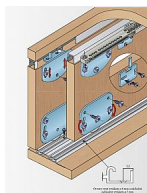

S 60H SC sada pojazdov vrátane brzdy a tlmenia (T40)

» PRE TRUHLÁROV » POSUVNÉ KOVANIE » Pre skrine - SALU S60H/S60HSC

Dodávateľské číslo	17C0S60HSC40
Kód produktu	03530-0189
Balení	1 Ks

Kování pro posuvné vložené dveře se spodním pojezdem
Nábytkové kování S60H/HSC se používá pro skříňové
vložené posuvné dveře všech velikostí. Systém se
vyznačuje lehkým a bezhlučným chodem.

Jedná se o systém s kuličkovými ložisky. Maximální
doporučená hmotnost jednoho křídla je 60 Kg. Jako výplň
lze použít lamino minimální tloušťky 16 mm.

Tento systém lze vhodně kombinovat s narážecími lištami
H01 a H02.

Komponenty sady: horní vozík S60H 2 ks, dolní vozík
S60H 2 ks, brzda H35/60 1 ks, spojovací materiál

Dostupnosť na hlavnom sklade: u dodávateľa

Dostupné množstvo u dodávateľa: sklad dodávateľa

Soubory ke stažení