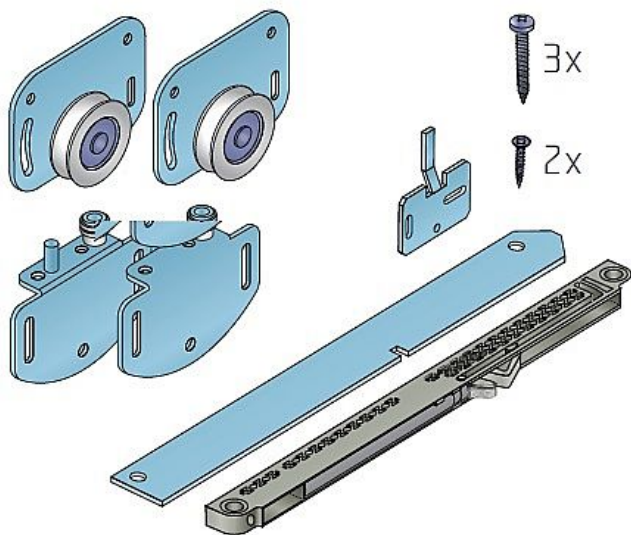

S 60H SC sada pojazdov vrátane brzdy a tlmenia (T40)

» PRE TRUHLÁROV » POSUVNÉ KOVANIE » Pre skrine - SALU S60H/S60HSC

Dodávateľské číslo	17C0S60HSC40
Kód produktu	03530-0189
Balení	1 Ks

Kování pro posuvné vložené dveře se spodním pojezdem
Nábytkové kování S60H/HSC se používá pro skříňové
vložené posuvné dveře všech velikostí. Systém se
vyznačuje lehkým a bezhlučným chodem.

Jedná se o systém s kuličkovými ložisky. Maximální
doporučená hmotnost jednoho křídla je 60 Kg. Jako výplň
lze použít lamino minimální tloušťky 16 mm.

Tento systém lze vhodně kombinovat s narážecími lištami
H01 a H02.

Komponenty sady: horní vozík S60H 2 ks, dolní vozík
S60H 2 ks, brzda H35/60 1 ks, spojovací materiál

Dostupnosť na hlavnom sklade: u dodávateľa

Dostupné množstvo u dodávateľa:

sklad dodávateľa

Soubory ke stažení