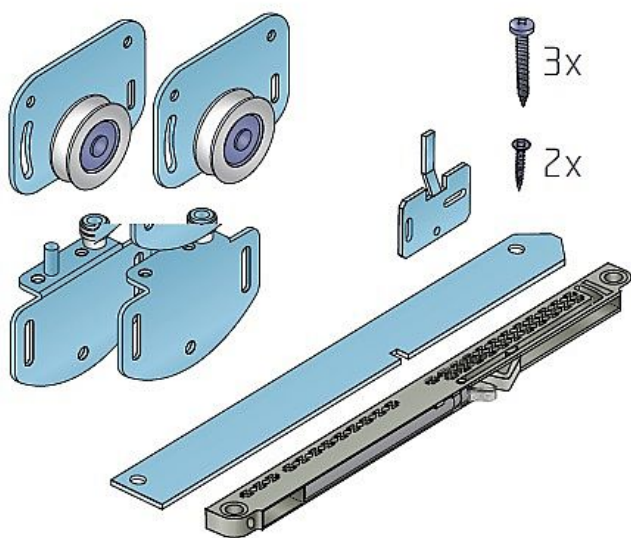

S 60H SC sada pojazdov vrátane brzdy a tlmenia (T40)

» PRE TRUHLÁROV » POSUVNÉ KOVANIE » Pre skrine - SALU S60H/S60HSC

Dodávateľské číslo	17C0S60HSC40
Kód produktu	03530-0189
Balení	1 Ks

Kování pro posuvné vložené dveře se spodním pojezdem
Nábytkové kování S60H/HSC se používá pro skříňové
vložené posuvné dveře všech velikostí. Systém se
vyznačuje lehkým a bezhlučným chodem.

Jedná se o systém s kuličkovými ložisky. Maximální
doporučená hmotnost jednoho křídla je 60 Kg. Jako výplň
lze použít lamino minimální tloušťky 16 mm.

Tento systém lze vhodně kombinovat s narážecími lištami
H01 a H02.

Komponenty sady: horní vozík S60H 2 ks, dolní vozík
S60H 2 ks, brzda H35/60 1 ks, spojovací materiál

Dostupnosť na hlavnom sklade: u dodávateľa

Dostupné množstvo u dodávateľa: sklad dodávateľa

Soubory ke stažení