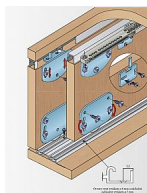

S 60H SC sada pojazdov vrátane brzdy a tlmenia (T40)

» PRE TRUHLÁROV » POSUVNÉ KOVANIE » Pre skrine - SALU S60H/S60HSC

Dodávateľské číslo	17C0S60HSC40
Kód produktu	03530-0189
Balení	1 Ks

Kování pro posuvné vložené dveře se spodním pojezdem
Nábytkové kování S60H/HSC se používá pro skříňové
vložené posuvné dveře všech velikostí. Systém se
vyznačuje lehkým a bezhlučným chodem.

Jedná se o systém s kuličkovými ložisky. Maximální
doporučená hmotnost jednoho křídla je 60 Kg. Jako výplň
lze použít lamino minimální tloušťky 16 mm.

Tento systém lze vhodně kombinovat s narážecími lištami
H01 a H02.

Komponenty sady: horní vozík S60H 2 ks, dolní vozík
S60H 2 ks, brzda H35/60 1 ks, spojovací materiál

Dostupnosť na hlavnom sklade:
Dostupné množstvo u dodávateľa:

u dodávateľa
sklad dodávateľa

Soubory ke stažení