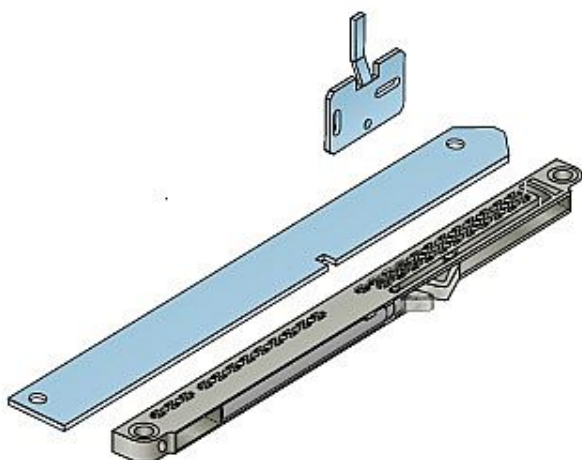

S 60H soft close Slidix T40

» PRE TRUHLÁROV » POSUVNÉ KOVANIE » Pre skrine - SALU S60H/S60HSC

Dodávateľské číslo	17C060H40
EAN	0076706072405
Kód produktu	03530-0191
Balení	1 Ks

tlumení pro systémy S60H a S60H SC