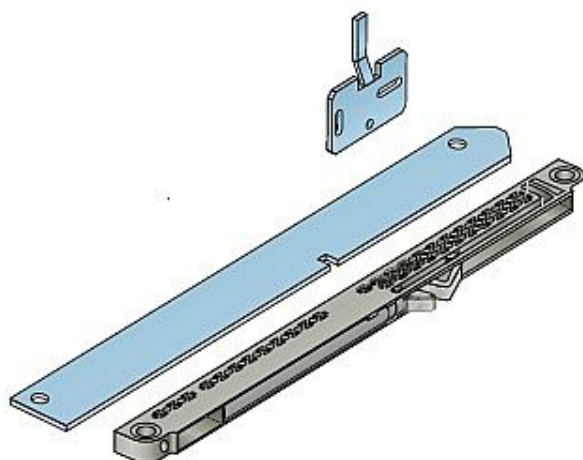

S 60H soft close Slidix T40

» PRE TRUHLÁROV » POSUVNÉ KOVANIE » Pre skrine - SALU S60H/S60HSC

Dodávateľské číslo	17C060H40
EAN	0076706072405
Kód produktu	03530-0191
Balení	1 Ks

tlumení pro systémy S60H a S60H SC