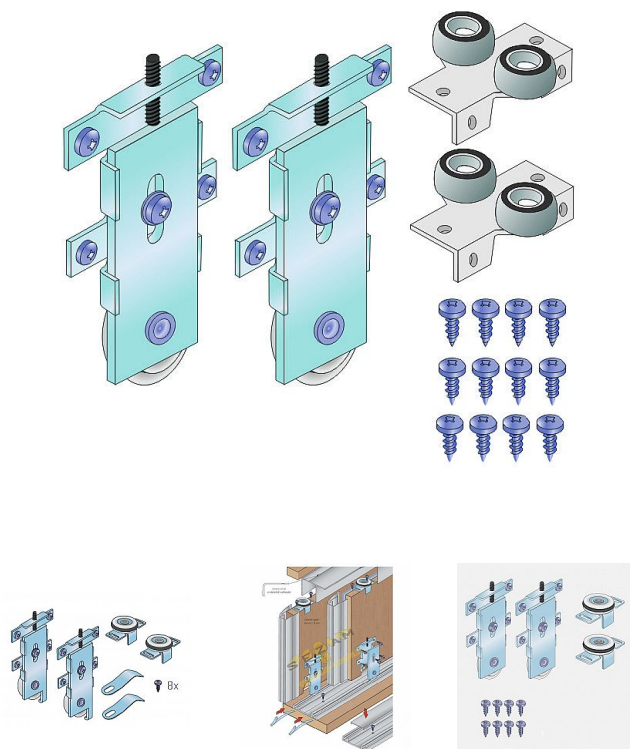

S 60N sada pojazdov

» PRE TRUHLÁROV » POSUVNÉ KOVANIE » Pre skrine - SALU S60N

Kód produktu

MP03530-0313

Balení

1 Ks

Kování S60N je vylepšenou verzí kování S60. Změna spočívá v nové spodní vodící liště a v promyšleném systému aretace dveří. Jednoduchá montáž, kterou může provádět jak odborník tak i domácí kutil. Výsledný efekt bude srovnatelný s mnohem dražšími systémy dveří na míru. V kombinaci s námi dodávanými madly bude potom tento efekt špičkový.

!!Při kombinaci s madlem S08N je třeba demontovat stříbrnou matici ze spodního vozíku!!

!Důrazně nedoporučujeme kombinaci výplně 12mm LTD s nalepeným 4mm sklem!

Spodní brzda může být použita pro aretaci průchozích i krajních dveří. Doporučené úchytové profily: S04N, S08, S12, S13, S14, S07