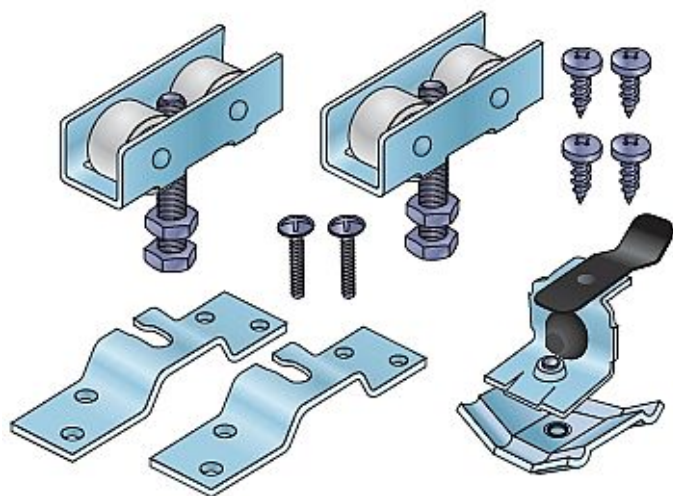

S 80 sada pojazdov vrátane brzdy (80 kg)

» PRE TRUHLÁROV » POSUVNÉ KOVANIE » Pre dvere - SALU S40/80/80N

| | |
|--------------------|---------------|
| Dodávateľské číslo | 14C0580 |
| EAN | 0001467083803 |
| Kód produktu | 03530-0065 |
| Balení | 1 Ks |

Kovánie pro posuvné vložené dvere s horním zavěšením
Nábytkové kování S40/80 představuje jednoduché řešení pro posuvné průchozí dvere a pojízdné stěny.

Své využití najde také u posuvných skříňových dveří s horním zavěšením. Systém se vyznačuje tichým chodem a jednoduchou montáží. Pro fixování dveří v krajní poloze je možno k sadě dokoupit brzdu a pro uchycení lišty ke stěně stěnovou příchytku.

Doporučená nosnost jednoho křídla je max. 40/80 kg.

Systém využívá ocelovou a hliníkovou vodící lištu.

Komponenty sady: Horní vozíky S40/80 2 ks, brzda S40/80

1 ks, plastové vodítko S40/80 1 ks, spojovací materiál

Verze S40H je určena pro montáž do lamina pomocí spojovacích nábytkových válečků, kterou jsou součástí této sady kování.

Hliníková lišta - tišší chod, bez předvrtaných děr

Dopňkové tlumení, doraz, brzda, vodítko, úchyty lišt, kryty (garnyže)