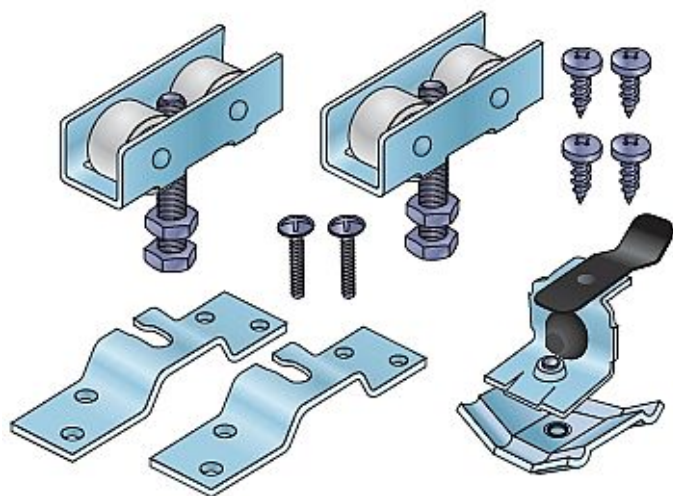

S 80 sada pojazdov vrátane brzdy (80 kg)

» PRE TRUHLÁROV » POSUVNÉ KOVANIE » Pre dvere - SALU S40/80/80N

Dodávateľské číslo	14C0S80
EAN	0001467083803
Kód produktu	03530-0065
Balení	1 Ks

Kování pro posuvné vložené dveře s horním zavěšením
Nábytkové kování S40/80 představuje jednoduché řešení pro posuvné průchozí dveře a pojízdné stěny.

Své využití najde také u posuvných skříňových dveří s horním zavěšením. Systém se vyznačuje tichým chodem a jednoduchou montáží. Pro fixování dveří v krajní poloze je možno k sadě dokoupit brzdu a pro uchycení lišty ke stěně stěnovou přichytku.

Doporučená nosnost jednoho křídla je max. 40/80 kg.

Systém využívá ocelovou a hliníkovou vodící lištu.

Komponenty sady: Horní vozíky S40/80 2 ks, brzda S40/80

1 ks, plastové vodítko S40/80 1 ks, spojovací materiál

Verze S40H je určena pro montáž do lamina pomocí spojovacích nábytkových válečků, kterou jsou součástí této sady kování.

Hliníková lišta - tišší chod, bez předvrtaných děr

Dopňkové tlumení, doraz, brzda, vodítko, úchyty lišt, kryty (garnyže)