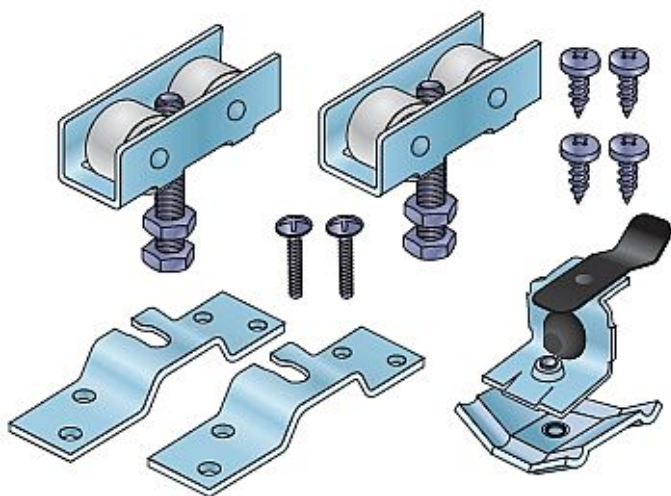

S 80 sada pojazdov vrátane brzdy (80 kg)

» PRE TRUHLÁROV » POSUVNÉ KOVANIE » Pre dvere - SALU S40/80/80N

Dodávateľské číslo	14C0S80
EAN	0001467083803
Kód produktu	03530-0065
Balení	1 Ks

Kování pro posuvné vložené dveře s horním zavěšením
Nábytkové kování S40/80 představuje jednoduché řešení pro posuvné průchozí dveře a pojízdné stěny.

Své využití najde také u posuvných skříňových dveří s horním zavěšením. Systém se vyznačuje tichým chodem a jednoduchou montáží. Pro fixování dveří v krajní poloze je možno k sadě dokoupit brzdu a pro uchycení lišty ke stěně stěnovou příchytku.

Doporučená nosnost jednoho křídla je max. 40/80 kg.

Systém využívá ocelovou a hliníkovou vodící lištu.

Komponenty sady: Horní vozíky S40/80 2 ks, brzda S40/80

1 ks, plastové vodítko S40/80 1 ks, spojovací materiál

Verze S40H je určena pro montáž do lamina pomocí spojovacích nábytkových válečků, kterou jsou součástí této sady kování.

Hliníková lišta - tišší chod, bez předvrtaných děr

Dopňkové tlumení, doraz, brzda, vodítko, úchyty lišt, kryty (garnyže)