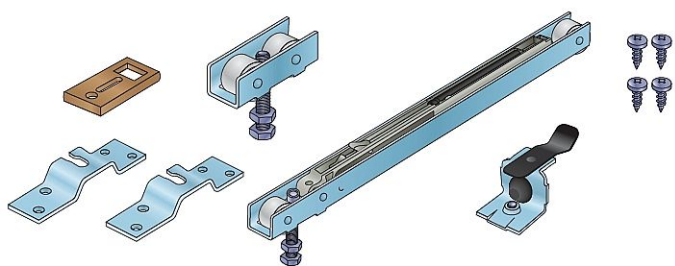

# S 80 SC sada pojazdov s tlmením (T40)

» PRE TRUHLÁROV » POSUVNÉ KOVANIE » Pre dvere - SALU S40/80/80N

Dodávateľské číslo	14C0S80SC40
Kód produktu	03530-0067
Balení	1 Ks

obdoba sady S80 - s plynulým dotahem dverí