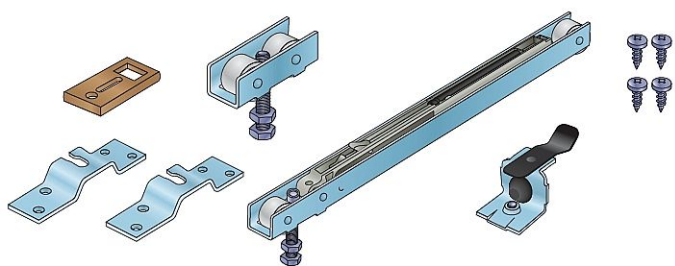

S 80 SC sada pojazdov s tlmením (T40)

» PRE TRUHLÁROV » POSUVNÉ KOVANIE » Pre dvere - SALU S40/80/80N

Dodávateľské číslo	14C0S80SC40
Kód produktu	03530-0067
Balení	1 Ks

obdoba sady S80 - s plynulým dotahem dverí