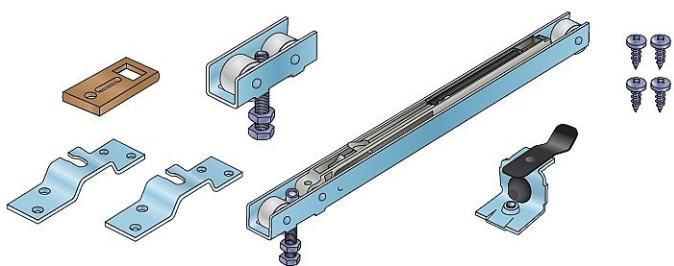

# S 80 SC sada pojazdov s tlmením (T40)

» PRE TRUHLÁROV » POSUVNÉ KOVANIE » Pre dvere - SALU S40/80/80N

Dodávateľské číslo	14C0S80SC40
Kód produktu	03530-0067
Balení	1 Ks

obdoba sady S80 - s plynulým dotahem dverí