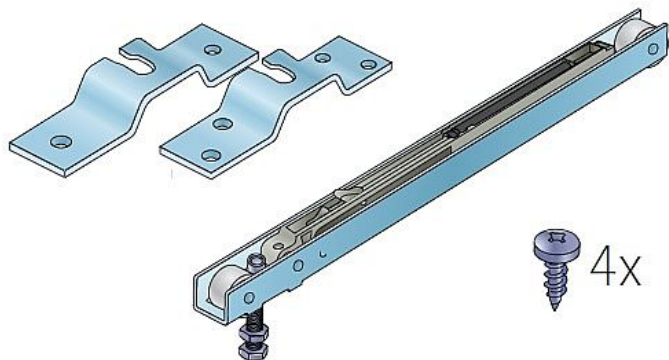

S 80 SC súprava s tlmením DOPLNKOVÁ (T40)

» PRE TRUHLÁROV » POSUVNÉ KOVANIE » Pre dvere - SALU S40/80/80N

Dodávateľské číslo	14C0S80SCD40
EAN	0080836768404
Kód produktu	03530-0068
Balení	1 Ks

doplňuje sadu S80SC, slouží k dotahu dveřního křídla na obě strany