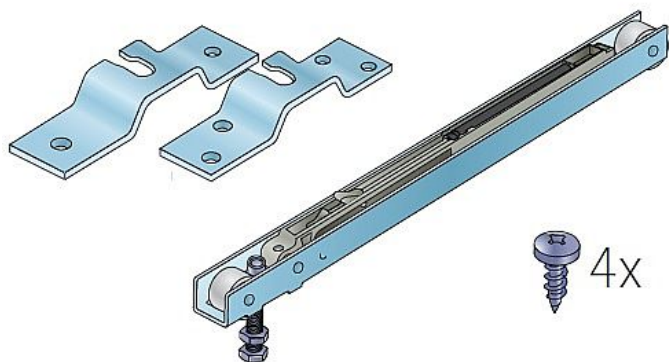

S 80 SC súprava s tlmením DOPLNKOVÁ (T40)

» PRE TRUHLÁROV » POSUVNÉ KOVANIE » Pre dvere - SALU S40/80/80N

Dodávateľské číslo	14C0S80SCD40
EAN	0080836768404
Kód produktu	03530-0068
Balení	1 Ks

doplňuje sadu S80SC, slouží k dotahu dveřního křídla na obě strany