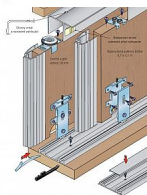

# S05 brzda - pozicioner sivý plast

» PRE TRUHLÁROV » POSUVNÉ KOVANIE » Pre skrine - SALU S60

Dodávateľské číslo	17C0STOP05
EAN	0083847980056
Kód produktu	03530-0327
Balení	1 Ks

před nalepením kolejnici odmastit  
do kolejnice S05 a S05-1