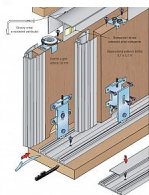

S05 brzda - pozicioner sivý plast

» PRE TRUHLÁROV » POSUVNÉ KOVANIE » Pre skrine - SALU S60

Dodávateľské číslo	17C0STOP05
EAN	0083847980056
Kód produktu	03530-0327
Balení	1 Ks

před nalepením kolejnici odmastit
do kolejnice S05 a S05-1