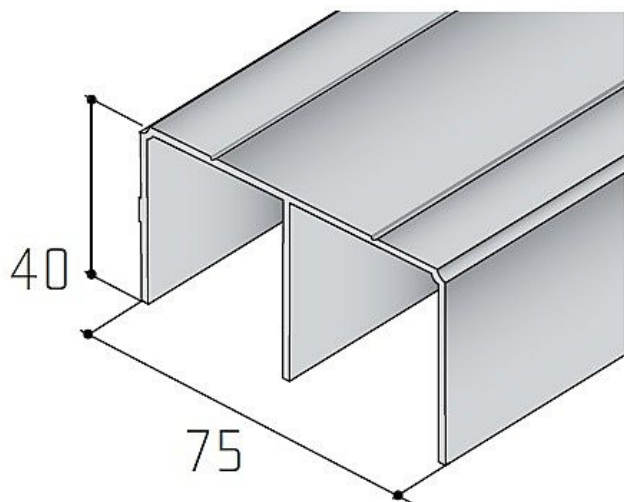

S05 profil horný dvojitý strieborný elox

» PRE TRUHLÁROV » POSUVNÉ KOVANIE » Pre skrine - SALU S60

Dodávateľské číslo	17D1HS05XX
Kód produktu	MP03530-0331
Balení	1 Ks

horní profil pro kování S60 a S60N

Dostupnosť na hlavnom sklade: skladom
Dostupné množstvo u dodávateľa: momentálne nedostupné