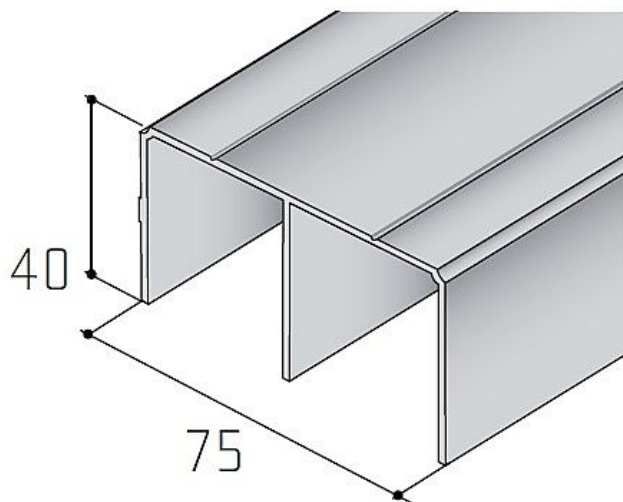

S05 profil horný dvojitý strieborný elox

» PRE TRUHLÁROV » POSUVNÉ KOVANIE » Pre skrine - SALU S60

Dodávateľské číslo	17D1HS05XX
Kód produktu	MP03530-0331
Balení	1 Ks

horní profil pro kování S60 a S60N

Dostupnosť na hlavnom sklade: skladom
Dostupné množstvo u dodávateľa: momentálne nedostupné