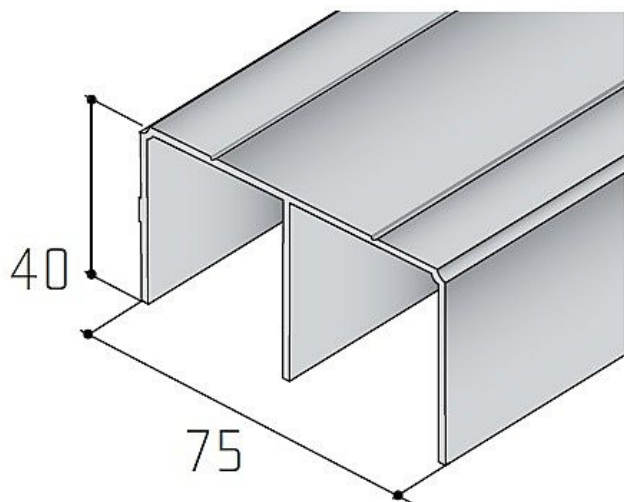

S05 profil horný dvojité strieborný elox

» PRE TRUHLÁROV » POSUVNÉ KOVANIE » Pre skrine - SALU S60

Dodávateľské číslo	17D1HS05XX
Kód produktu	MP03530-0331
Balení	1 Ks

horní profil pro kování S60 a S60N

Dostupnosť na hlavnom sklade: skladom
Dostupné množstvo u dodávateľa: momentálne nedostupné