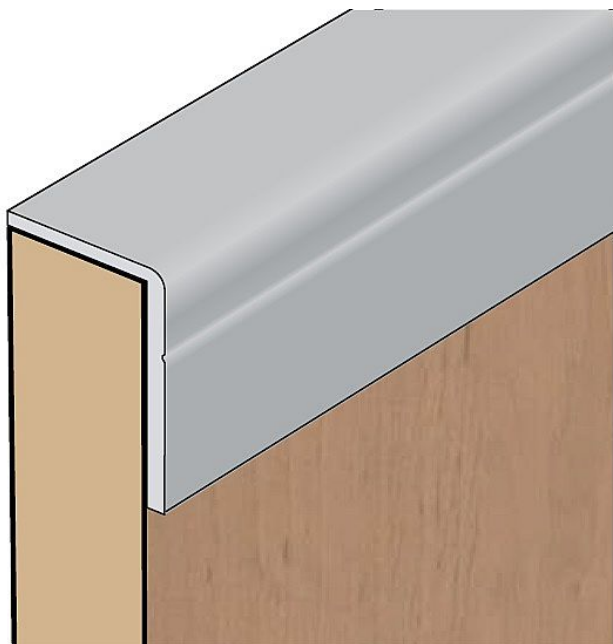

S07 profil (11x17 mm) strieborný elox - cena meter

» PRE TRUHLÁROV » POSUVNÉ KOVANIE » Pre skrine - SALU S60

Dodávateľské číslo	17D1S070XX
Kód produktu	03530-0535
Balení	1 Ks

zakočovací úhelník
dodáva sa v dĺžkách 2, 3 a 6 m - do košíku navolit jednu z
dĺžek - cena za 1 m
Ize také v jiných farbách