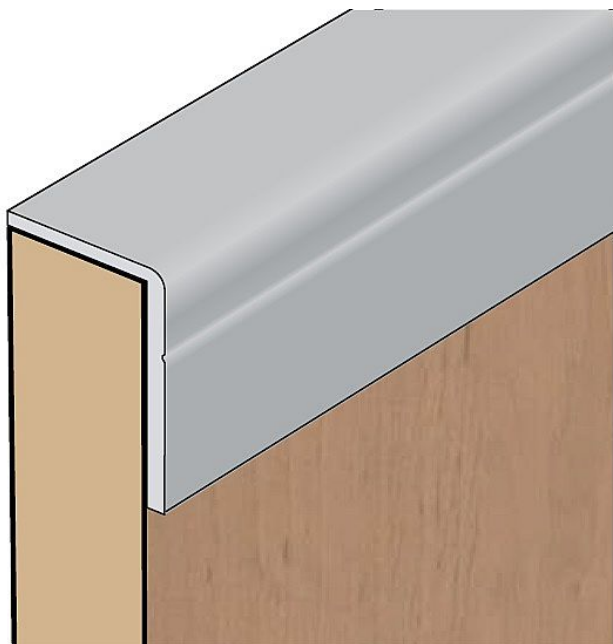

S07 profil (11x17 mm) strieborný elox - cena meter

» PRE TRUHLÁROV » POSUVNÉ KOVANIE » Pre skrine - SALU S60

| | |
|--------------------|------------|
| Dodávateľské číslo | 17D1S070XX |
| Kód produktu | 03530-0535 |
| Balení | 1 Ks |

zakočovací úhelník
dodáva sa v dĺžkách 2, 3 a 6 m - do košíku navolit jednu z
dĺžek - cena za 1 m
Ize také v jiných farbách

Dostupnosť na hlavnom sklade: u dodávateľa
Dostupné množstvo u dodávateľa: sklad dodávateľa