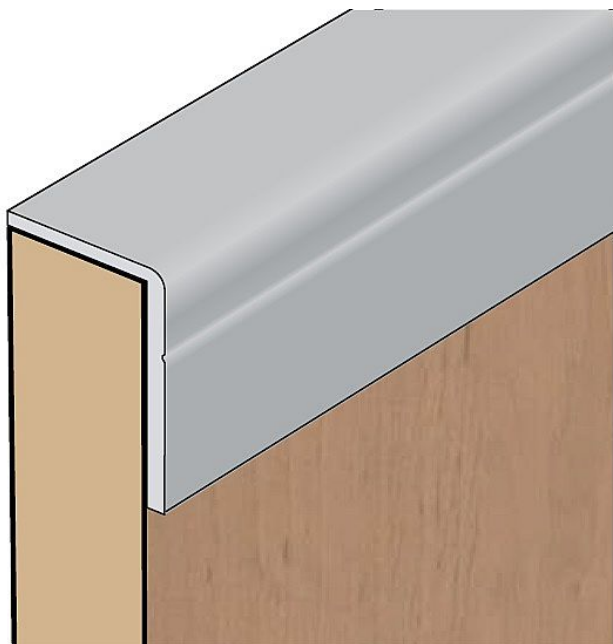

S07 profil (11x17 mm) strieborný elox - cena meter

» PRE TRUHLÁROV » POSUVNÉ KOVANIE » Pre skrine - SALU S60

Dodávateľské číslo	17D1S070XX
Kód produktu	03530-0535
Balení	1 Ks

zakočovací úhelník
dodáva se v délkách 2, 3 a 6 m - do košíku navolit jednu z délek - cena za 1 m
Ize také v jiných barvách