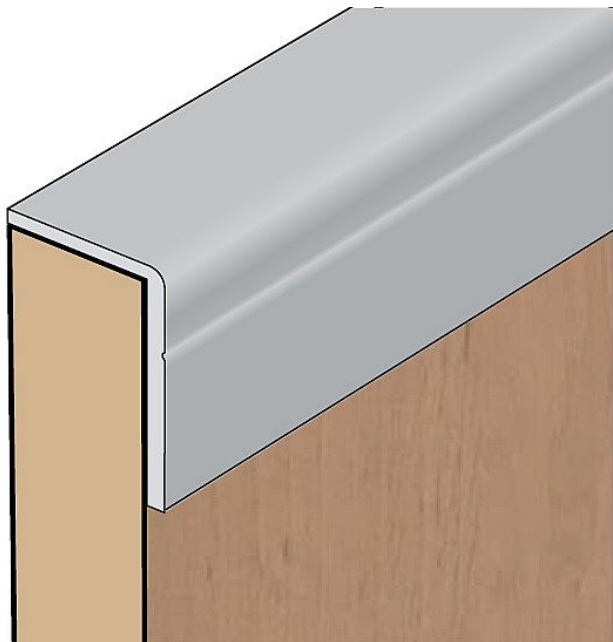

S07 profil (11x17 mm) strieborný elox - cena meter

» PRE TRUHLÁROV » POSUVNÉ KOVANIE » Pre skrine - SALU S60

Dodávateľské číslo	17D1S070XX
Kód produktu	03530-0535
Balení	1 Ks

zakočovacie úhelník
dodáva sa v dĺžkách 2, 3 a 6 m - do košíku navolit jednu z
dĺžek - cena za 1 m
Ize také v jiných farbách