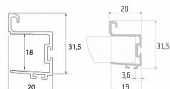

S08N profil strieborný elox 2.7 m

» PRE TRUHLÁROV » POSUVNÉ KOVANIE » Pre skrine - SALU S60

Dodávateľské číslo	17D1MS08N27
EAN	0077830878277
Kód produktu	03530-0500
Balení	1 Ks

Ize také dodat v jiných barvách