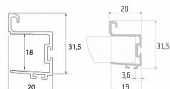

# S08N profil strieborný elox 2.7 m

» PRE TRUHLÁROV » POSUVNÉ KOVANIE » Pre skrine - SALU S60

Dodávateľské číslo	17D1MS08N27
EAN	0077830878277
Kód produktu	03530-0500
Balení	1 Ks

Ize také dodat v jiných barvách