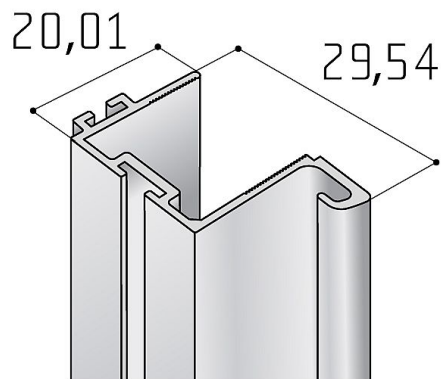

S08N profil stříborný elox 2.7 m

» PRE TRUHLÁROV » POSUVNÉ KOVANIE » Pre skrine - SALU S60

Dodávateľské číslo	17D1MS08N27
EAN	0077830878277
Kód produktu	03530-0500
Balení	1 Ks

Ize také dodat v jiných barvách