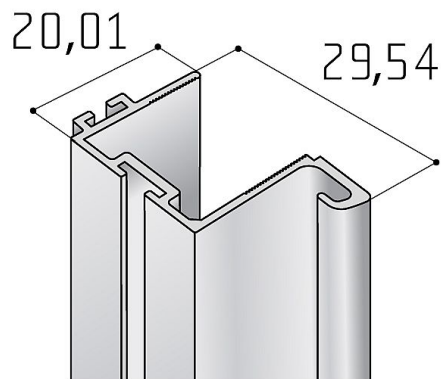

S08N profil strieborný elox 2.7 m

» PRE TRUHLÁROV » POSUVNÉ KOVANIE » Pre skrine - SALU S60

Dodávateľské číslo	17D1MS08N27
EAN	0077830878277
Kód produktu	03530-0500
Balení	1 Ks

Ize také dodat v jiných barvách