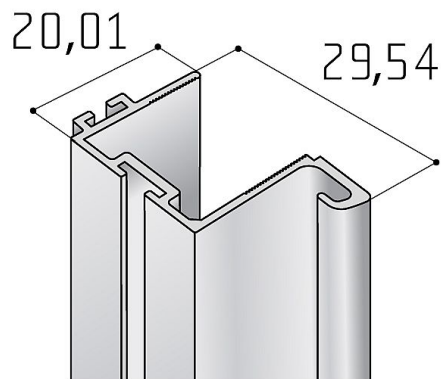

# S08N profil strieborný elox 2.7 m

» PRE TRUHLÁROV » POSUVNÉ KOVANIE » Pre skrine - SALU S60

Dodávateľské číslo	17D1MS08N27
EAN	0077830878277
Kód produktu	03530-0500
Balení	1 Ks

Ize také dodat v jiných barvách