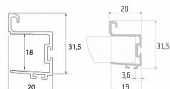

S08N profil stříborný elox 2.7 m

» PRE TRUHLÁROV » POSUVNÉ KOVANIE » Pre skrine - SALU S60

Dodávateľské číslo	17D1MS08N27
EAN	0077830878277
Kód produktu	03530-0500
Balení	1 Ks

Ize také dodat v jiných barvách