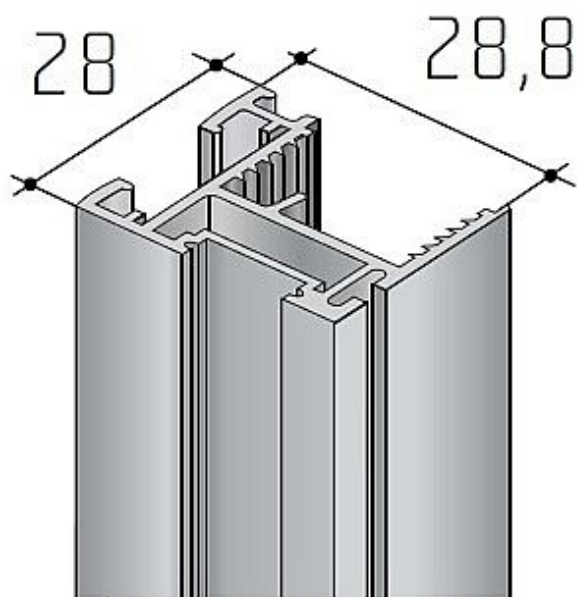

# S10N profil stříborný elox 2.7m

» PRE TRUHLÁROV » POSUVNÉ KOVANIE » Úchytové madlá, profily, kefky

Dodávateľské číslo	17D1S10N27
EAN	0081831078277
Kód produktu	03530-0485
Balení	1 Ks

Určeno zejména ke kování S60, S60N a S65.  
Madlo se dodává v délce 2,7m, v RAL provedení  
dodáváme bez boční krytky a je nutno objednat dorazový kartáč

Vhodný dorazový kartáč - Kartáč nízký bez lepidla 6,2x4,6  
(1KC0B6245)

Vhodný dorazový kartáč pro madlo bez krycího profilu -  
Kartáč nízký bez lepidla 12,8x4,6 (seda 1KC0B1240 )

Vhodný mezidveňní kartáč - Kartáč vysoký bez lepidla  
4,8x10 (1KC0B4810)

Vhodný dorazový kartáč pro profil v RAL - Kartáč nízký bez  
lepidla 12,8x4,6

Vhodné dorazové těsnění do madel - 1KC0DTPMSE

Dostupnosť na hlavnom sklade:	u dodávateľa
Dostupné množstvo u dodávateľa:	sklad dodávateľa