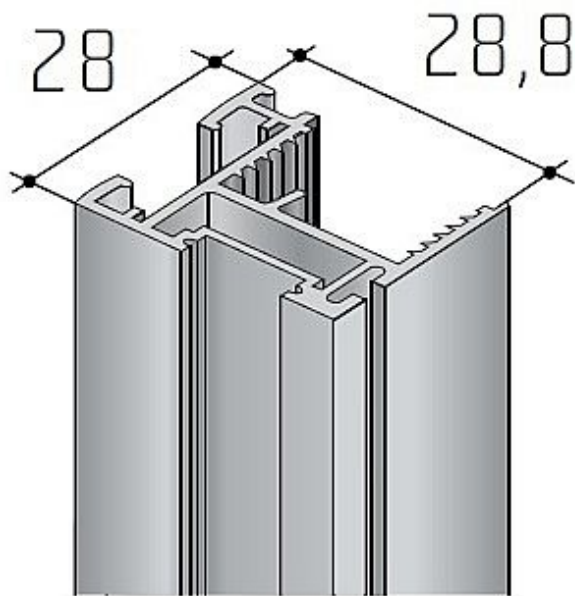

S10N profil stříborný elox 2.7m

» PRE TRUHLÁROV » POSUVNÉ KOVANIE » Úchytové madlá, profily, kefky

Dodávateľské číslo	17D1S10N27
EAN	0081831078277
Kód produktu	03530-0485
Balení	1 Ks

Určeno zejména ke kování S60, S60N a S65.
Madlo se dodává v délce 2,7m, v RAL provedení
dodáváme bez boční krytky a je nutno objednat dorazový kartáč

Vhodný dorazový kartáč - Kartáč nízký bez lepidla 6,2x4,6 (1KC0B6245)

Vhodný dorazový kartáč pro madlo bez krycího profilu -
Kartáč nízký bez lepidla 12,8x4,6 (seda 1KC0B1240)

Vhodný mezidveňní kartáč - Kartáč vysoký bez lepidla
4,8x10 (1KC0B4810)

Vhodný dorazový kartáč pro profil v RAL - Kartáč nízký bez
lepidla 12,8x4,6

Vhodné dorazové těsnění do madel - 1KC0DTPMSE

Dostupnosť na hlavnom sklade:	u dodávateľa
Dostupné množstvo u dodávateľa:	sklad dodávateľa