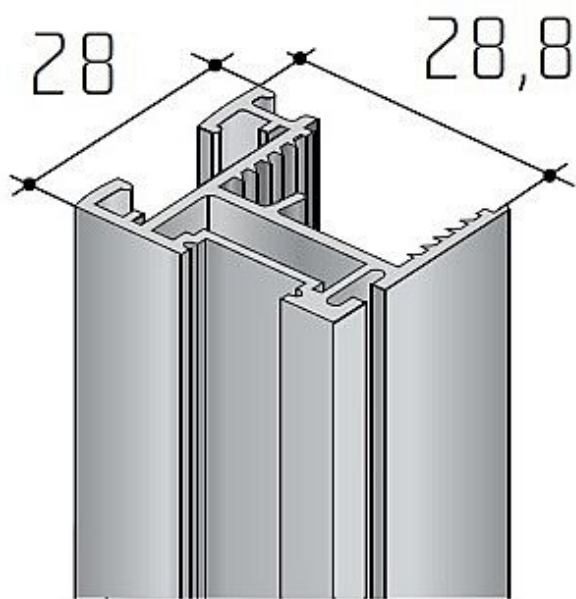

S10N profil stříborný elox 2.7m

» PRE TRUHLÁROV » POSUVNÉ KOVANIE » Úchytové madlá, profily, kefky

Dodávateľské číslo	17D1S10N27
EAN	0081831078277
Kód produktu	03530-0485
Balení	1 Ks

Určeno zejména ke kování S60, S60N a S65.
Madlo se dodává v délce 2,7m, v RAL provedení
dodáváme bez boční krytky a je nutno objednat dorazový kartáč

Vhodný dorazový kartáč - Kartáč nízký bez lepidla 6,2x4,6 (1KC0B6245)

Vhodný dorazový kartáč pro madlo bez krycího profilu -
Kartáč nízký bez lepidla 12,8x4,6 (seda 1KC0B1240)

Vhodný mezidveňní kartáč - Kartáč vysoký bez lepidla
4,8x10 (1KC0B4810)

Vhodný dorazový kartáč pro profil v RAL - Kartáč nízký bez
lepidla 12,8x4,6

Vhodné dorazové těsnění do madel - 1KC0DTPMSE

Dostupnosť na hlavnom sklade:	u dodávateľa
Dostupné množstvo u dodávateľa:	sklad dodávateľa