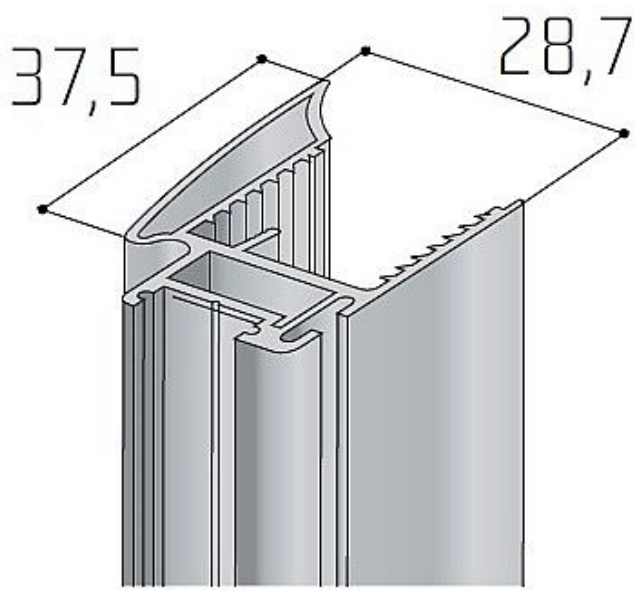

# S11N profil stříborný elox 2.7m

» PRE TRUHLÁROV » POSUVNÉ KOVANIE » Pre skrine - SALU S60

Dodávateľské číslo	17D1S11N27
EAN	0081831178274
Kód produktu	03530-0475
Balení	1 Ks

Svislý krycí profil není součástí madla a je nutné ho objednat samostatně

Určeno zejména ke kování S60, S60N a S65.

Madlo se dodává v délce 2,7m

v RAL provedení dodáváme bez boční krytky a je nutno objednat dorazový kartáč

Vhodný dorazový kartáč - Kartáč nízký bez lepidla 6,2x4,6

Vhodný dorazový kartáč pro madlo bez krycího profilu -

Kartáč nízký bez lepidla 12,8x4,6

Doplňkové dorazové těsnění - objednává se zvlášť

Dostupnost na hlavním sklade:

u dodávatele

Dostupné množství u dodávatele: