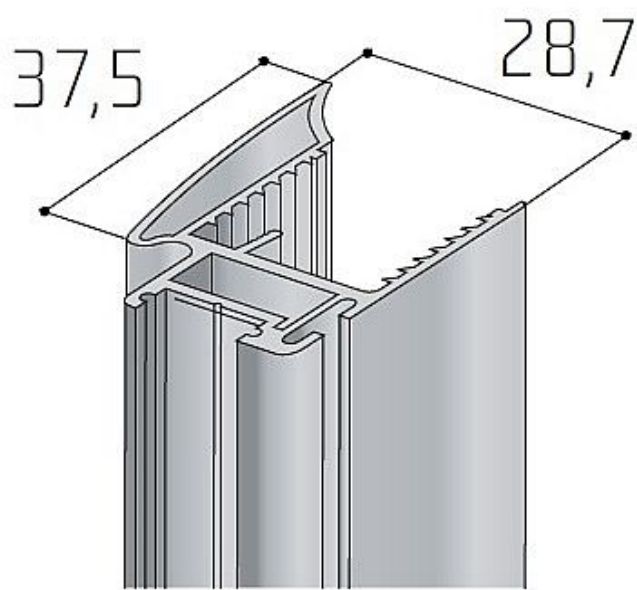

# S11N profil stříborný elox 2.7m

» PRE TRUHLÁROV » POSUVNÉ KOVANIE » Pre skrine - SALU S60

Dodávateľské číslo	17D1S11N27
EAN	0081831178274
Kód produktu	03530-0475
Balení	1 Ks

Svislý krycí profil není součástí madla a je nutné ho objednat samostatně

Určeno zejména ke kování S60, S60N a S65.

Madlo se dodává v délce 2,7m

v RAL provedení dodáváme bez boční krytky a je nutno objednat dorazový kartáč

Vhodný dorazový kartáč - Kartáč nízký bez lepidla 6,2x4,6

Vhodný dorazový kartáč pro madlo bez krycího profilu -

Kartáč nízký bez lepidla 12,8x4,6

Doplňkové dorazové těsnění - objednává se zvlášť

Dostupnost na hlavním sklade:

u dodávatele

Dostupné množství u dodávatele: