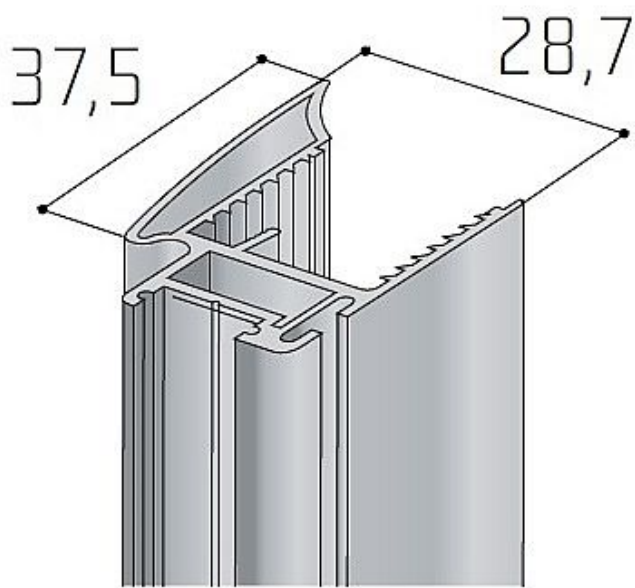

# S11N profil stříborný elox 2.7m

» PRE TRUHLÁROV » POSUVNÉ KOVANIE » Pre skrine - SALU S60

Dodávateľské číslo	17D1S11N27
EAN	0081831178274
Kód produktu	03530-0475
Balení	1 Ks

Svislý krycí profil není součástí madla a je nutné ho objednat samostatně

Určeno zejména ke kování S60, S60N a S65.

Madlo se dodává v délce 2,7m

v RAL provedení dodáváme bez boční krytky a je nutno objednat dorazový kartáč

Vhodný dorazový kartáč - Kartáč nízký bez lepidla 6,2x4,6

Vhodný dorazový kartáč pro madlo bez krycího profilu -

Kartáč nízký bez lepidla 12,8x4,6

Doplňkové dorazové těsnění - objednává se zvlášť

Dostupnost na hlavnom sklade:

u dodávateľa

Dostupné množstvo u dodávateľa: