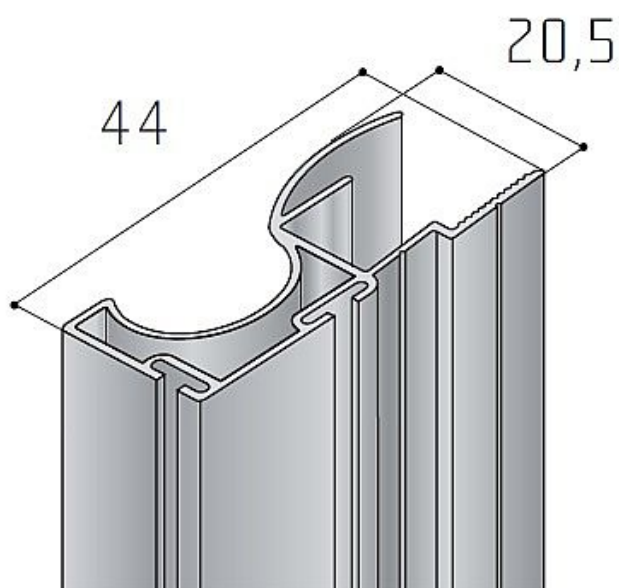

S12 profil stříbrný elox 2.7m

» PRE TRUHLÁROV » POSUVNÉ KOVANIE » Pre skrine - SALU S60

Dodávateľské číslo	17D1MS1227
EAN	0081778312274
Kód produktu	03530-0477
Balení	1 Ks

Svislý krycí profil není součástí madla a je nutné ho objednat samostatně

Určeno zejména ke kování S60, S60N a S60R.

Madlo se dodává v délce 2,7m

Vhodný dorazový kartáč - Kartáč nízký bez lepidla 6,2x4,6 (1KC0B6245)

Vhodný mezidveřní kartáč - Kartáč vysoký bez lepidla 6,7x12 (1KC0B6712)