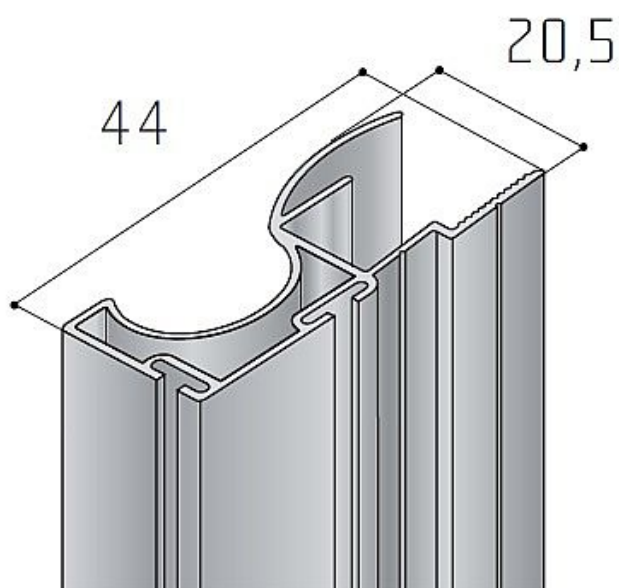

S12 profil stříborný elox 2.7m

» PRE TRUHLÁROV » POSUVNÉ KOVANIE » Pre skrine - SALU S60

Dodávateľské číslo	17D1MS1227
EAN	0081778312274
Kód produktu	03530-0477
Balení	1 Ks

Svislý krycí profil není součástí madla a je nutné ho objednat samostatně

Určeno zejména ke kování S60, S60N a S60R.

Madlo se dodává v délce 2,7m

Vhodný dorazový kartáč - Kartáč nízký bez lepidla 6,2x4,6 (1KC0B6245)

Vhodný mezidveřní kartáč - Kartáč vysoký bez lepidla 6,7x12 (1KC0B6712)