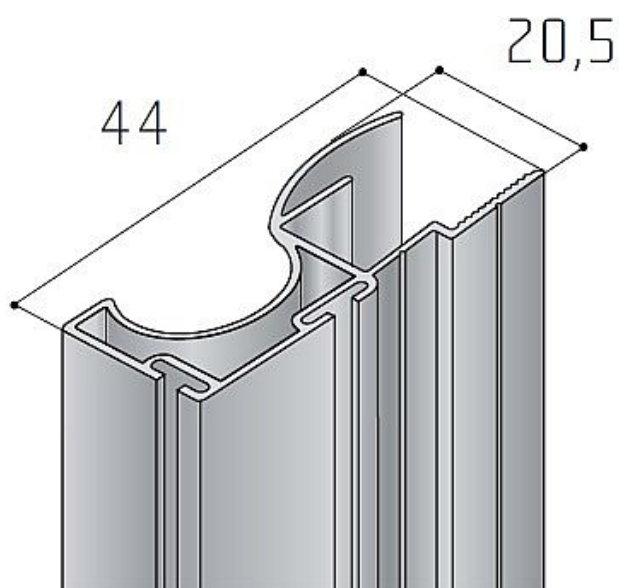

S12 profil stříbrný elox 2.7m

» PRE TRUHLÁROV » POSUVNÉ KOVANIE » Pre skrine - SALU S60

Dodávateľské číslo	17D1MS1227
EAN	0081778312274
Kód produktu	03530-0477
Balení	1 Ks

Svislý krycí profil není součástí madla a je nutné ho objednat samostatně
Určeno zejména ke kování S60, S60N a S60R.
Madlo se dodává v délce 2,7m
Vhodný dorazový kartáč - Kartáč nízký bez lepidla 6,2x4,6 (1KC0B6245)
Vhodný mezidveřní kartáč - Kartáč vysoký bez lepidla 6,7x12 (1KC0B6712)
Vhodné dorazové těsnění pro madlo - Dorazové těsnění do madel (šedé 1KC0DTPMSE)