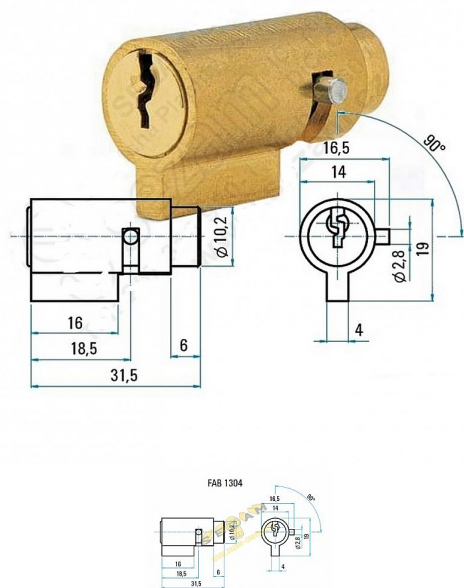

S1304 motocyklový zámek

» ZABEZPEČENIE » AUTOZÁMKY

Dodávateľské číslo	330485
EAN	8595699641495
Kód produktu	00690-0009
Balení	1 Ks

Motocyklový zámek

je jednopoložový. Klíč je možno zasunout i vysunout pouze v jedné poloze. Otočení bubínku je možné v rozsahu 90°.

těleso a bubínek jsou mosazné, na čelní ploše jsou leštěné, kolík je ocelový.

dožívá se ve třech provedeních, která se liší délkou kolíku a délkou nožky základního tělesa:

Zámek lze použít:

- Jawa Kývačka
- Jawa 50 - 05, 20, 21, 23
- Jawa 207 (Babetta)
- Jawa-čz 125, 150, 175 - 351, 352, 355, 356
- ČZ 125, 175, 250 - 453, 473, 450, 470, 455, 475 (u ČZ lze použít i jako zámek sedl)