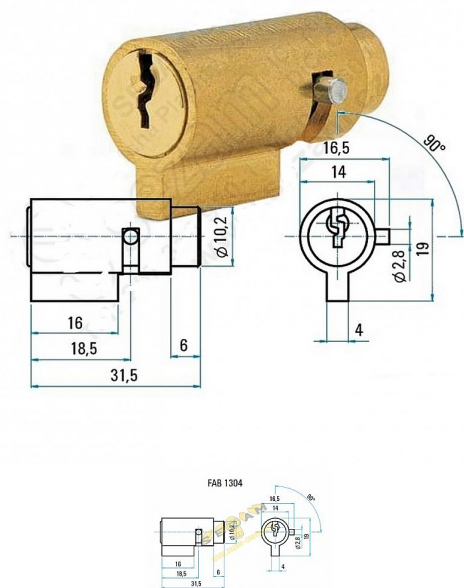

# S1304 motocyklový zámek

» ZABEZPEČENIE » AUTOZÁMKY

Dodávateľské číslo	330485
EAN	8595699641495
Kód produktu	00690-0009
Balení	1 Ks

## Motocyklový zámek

je jednopoložový. Klíč je možno zasunout i vysunout pouze v jedné poloze. Otočení bubínku je možné v rozsahu 90°.

těleso a bubínek jsou mosazné, na čelní ploše jsou leštěné, kolík je ocelový.

dodává se ve třech provedeních, která se liší délkou kolíku a délkou nožky základního tělesa:

Zámek lze použít:

- Jawa Kývačka
- Jawa 50 - 05, 20, 21, 23
- Jawa 207 (Babetta)
- Jawa-čz 125, 150, 175 - 351, 352, 355, 356
- ČZ 125, 175, 250 - 453, 473, 450, 470, 455, 475 (u ČZ lze použít i jako zámek sedl)