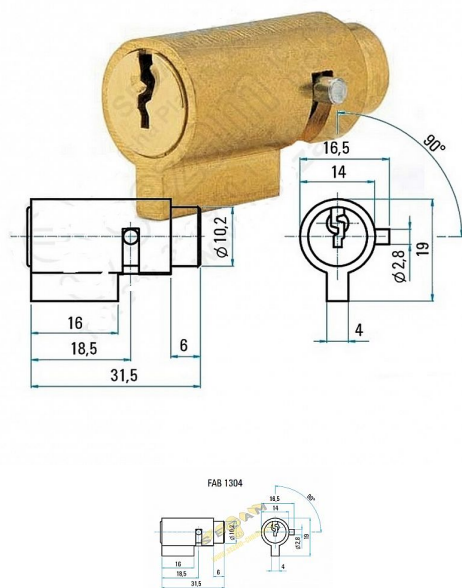

S1304 motocyklový zámek

» ZABEZPEČENIE » AUTOZÁMKY

Dodávateľské číslo	330485
EAN	8595699641495
Kód produktu	00690-0009
Balení	1 Ks

Motocyklový zámek

je jednopoložový. Klíč je možno zasunout i vysunout pouze v jedné poloze. Otočení bubínku je možné v rozsahu 90°.

těleso a bubínek jsou mosazné, na čelní ploše jsou leštěné, kolík je ocelový.

dožívá se ve třech provedeních, která se liší délkou kolíku a délkou nožky základního tělesa:

Zámek lze použít:

- Jawa Kývačka
- Jawa 50 - 05, 20, 21, 23
- Jawa 207 (Babetta)
- Jawa-čz 125, 150, 175 - 351, 352, 355, 356
- ČZ 125, 175, 250 - 453, 473, 450, 470, 455, 475 (u ČZ lze použít i jako zámek sedl)