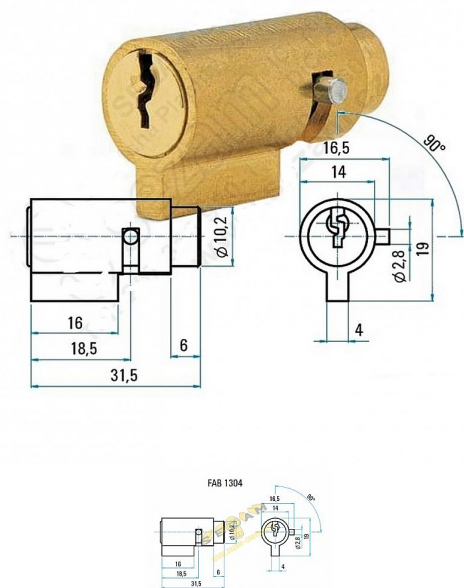

S1304 motocyklový zámek

» ZABEZPEČENIE » AUTOZÁMKY

Dodávateľské číslo	330485
EAN	8595699641495
Kód produktu	00690-0009
Balení	1 Ks

Motocyklový zámek

je jednopoložový. Klíč je možno zasunout i vysunout pouze v jedné poloze. Otočení bubínku je možné v rozsahu 90°.

těleso a bubínek jsou mosazné, na čelní ploše jsou leštěné, kolík je ocelový.

dodává se ve třech provedeních, která se liší délkou kolíku a délkou nožky základního tělesa:

Zámek lze použít:

- Jawa Kývačka
- Jawa 50 - 05, 20, 21, 23
- Jawa 207 (Babetta)
- Jawa-čz 125, 150, 175 - 351, 352, 355, 356
- ČZ 125, 175, 250 - 453, 473, 450, 470, 455, 475 (u ČZ lze použít i jako zámek sedl)