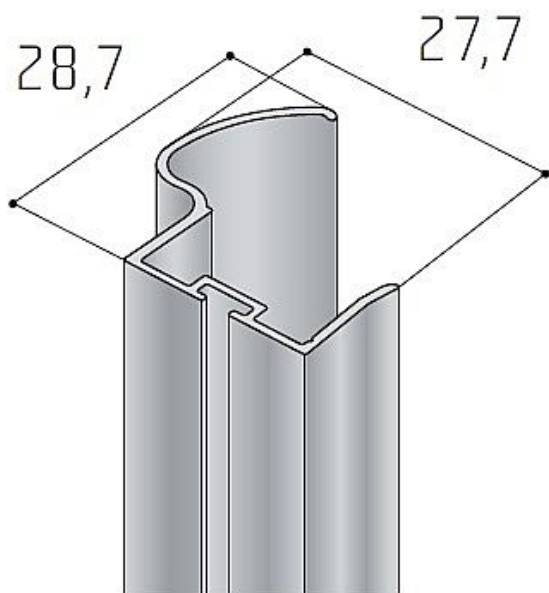

# S13B profil pre uchytienie 2.7m - strieborný elox

» PRE TRUHLÁROV » POSUVNÉ KOVANIE » Pre skrine - SALU S60

Dodávateľské číslo	17D1S13B27
Kód produktu	03530-0455
Balení	1 Ks

- pro výplně 18mm
- pro nasunovací dorazový kartáč 4.8x6
- ideální tvar pro uchycení dveří