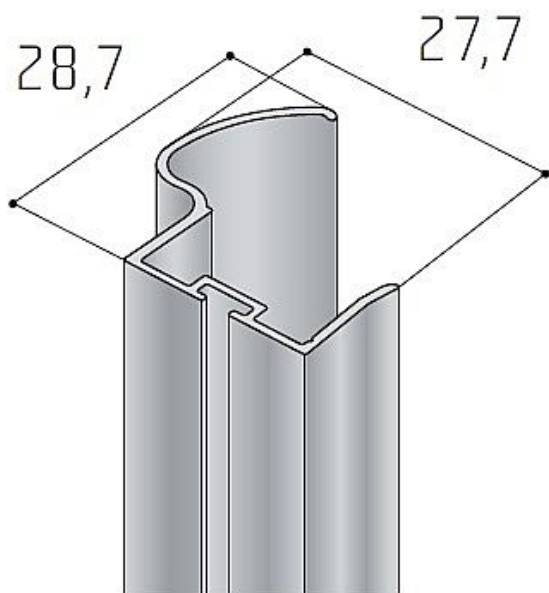

S13B profil pre uchytienie 2.7m - strieborný elox

» PRE TRUHLÁROV » POSUVNÉ KOVANIE » Pre skrine - SALU S60

Dodávateľské číslo	17D1S13B27
Kód produktu	03530-0455
Balení	1 Ks

- pro výplně 18mm
- pro nasunovací dorazový kartáč 4.8x6
- ideální tvar pro uchycení dveří