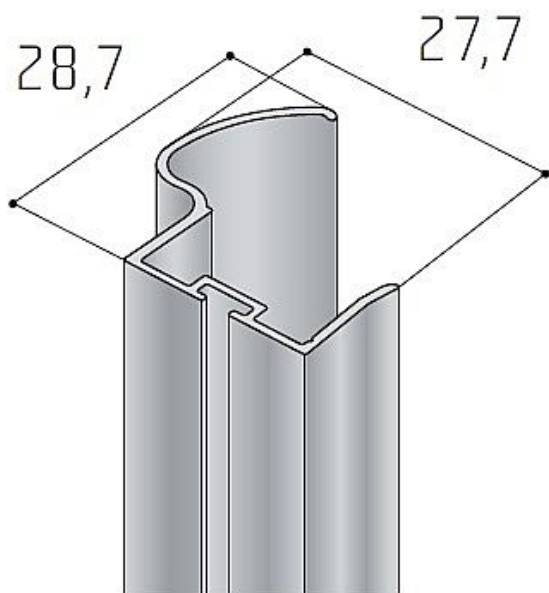

# S13B profil pre uchytienie 2.7m - strieborný elox

» PRE TRUHLÁROV » POSUVNÉ KOVANIE » Pre skrine - SALU S60

|                    |            |
|--------------------|------------|
| Dodávateľské číslo | 17D1S13B27 |
| Kód produktu       | 03530-0455 |
| Balení             | 1 Ks       |

- pro výplně 18mm
- pro nasunovací dorazový kartáč 4.8x6
- ideální tvar pro uchycení dveří

Dostupnosť na hlavnom sklade: skladom