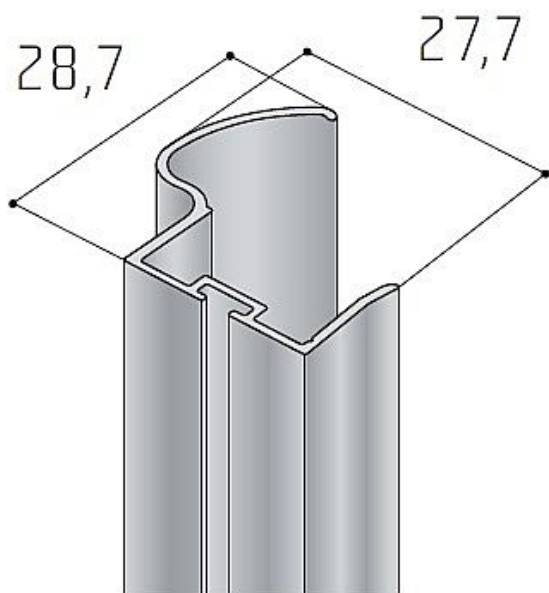

# S13B profil pre uchytienie 2.7m - svetlý bronz

» PRE TRUHLÁROV » POSUVNÉ KOVANIE » Pre skrine - SALU S60

Dodávateľské číslo	17D3S13B27
Kód produktu	03530-0460
Balení	1 Ks

pro výplně 18mm  
- pro nasunovací dorazový kartáč 4.8x6  
- ideální tvar pro uchycení dveří