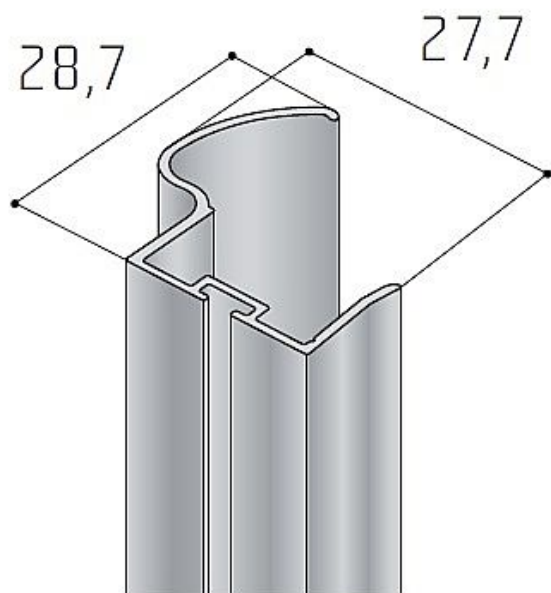

S13B profil pre uchytienie 2.7m - svetlý bronz

» PRE TRUHLÁROV » POSUVNÉ KOVANIE » Pre skrine - SALU S60

Dodávateľské číslo	17D3S13B27
Kód produktu	03530-0460
Balení	1 Ks

pro výplně 18mm
- pro nasunovací dorazový kartáč 4.8x6
- ideální tvar pro uchycení dveří