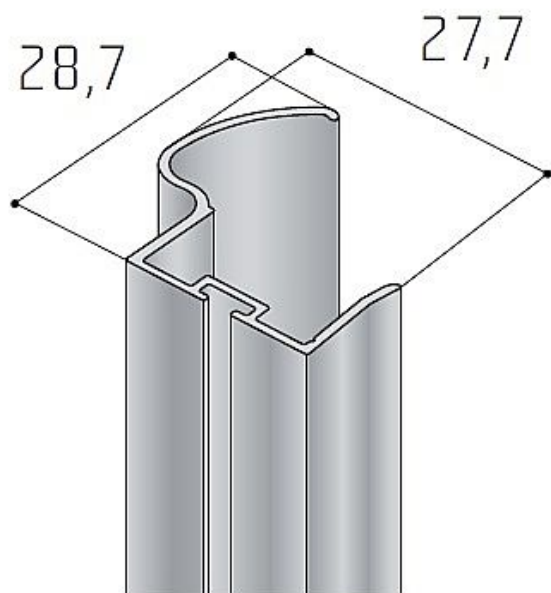

S13B profil pre uchytienie 2.7m

» PRE TRUHLÁROV » POSUVNÉ KOVANIE » Pre skrine - SALU S60

Kód produktu

MP03530-0455

Balení

1 Ks

- pro výplně 18mm
 - pro nasunovací dorazový kartáč 4.8x6
 - ideální tvar pro uchycení dveří
- vhodný ke kování S06 a S06N a k dalším