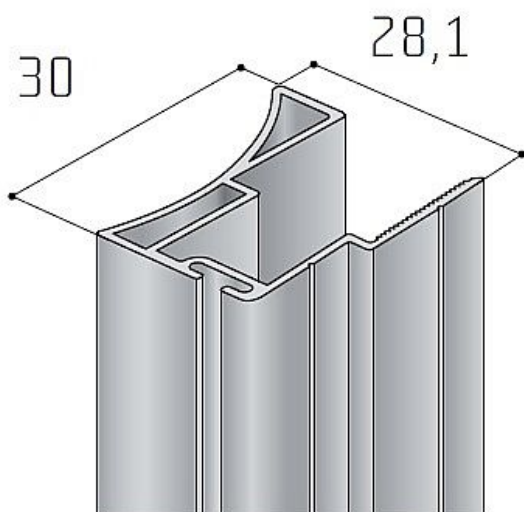

# S14 profil stříborný elox 2.7m

» PRE TRUHLÁROV » POSUVNÉ KOVANIE » Pre skrine - SALU S60

Kód produktu 03530-0487

Balení 1 Ks

Madlo se dodává v délce 2,7m.  
vhodný FLEX kartáč nízky bez lepidla 6x5 mm nebo  
dorazové těsnění  
možnost dodání v jiné barvě