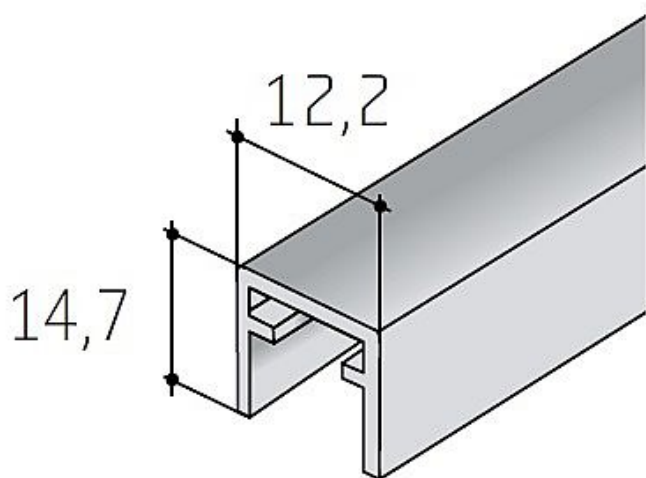

S50 horný profil strieborný elox

» PRE TRUHLÁROV » POSUVNÉ KOVANIE » Pre skrine - SALU S36/S36SC

Dodávateľské číslo	13D1HP50XX
Kód produktu	MP03530-0215
Balení	1 Ks

různé délky

Dostupnosť na hlavnom sklade: u dodávateľa
Dostupné množstvo u dodávateľa: momentálne nedostupné