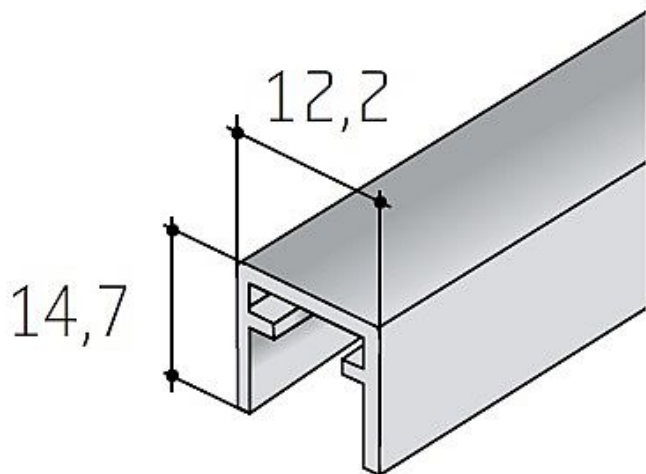

S50 horný profil strieborný elox

» PRE TRUHLÁROV » POSUVNÉ KOVANIE » Pre skrine - SALU S36/S36SC

Dodávateľské číslo

13D1HP50XX

Kód produktu

MP03530-0215

Balení

1 Ks