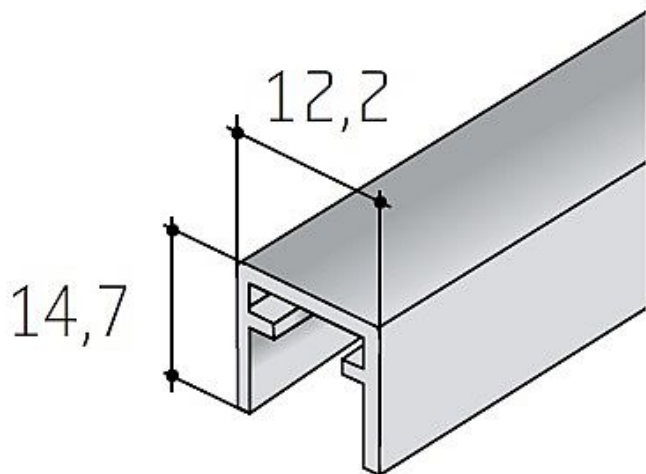

S50 horný profil strieborný elox

» PRE TRUHLÁROV » POSUVNÉ KOVANIE » Pre skrine - SALU S36/S36SC

Dodávateľské číslo	13D1HP50XX
Kód produktu	MP03530-0215
Balení	1 Ks

různé délky

Dostupnosť na hlavnom sklade: u dodávateľa
Dostupné množstvo u dodávateľa: momentálne nedostupné