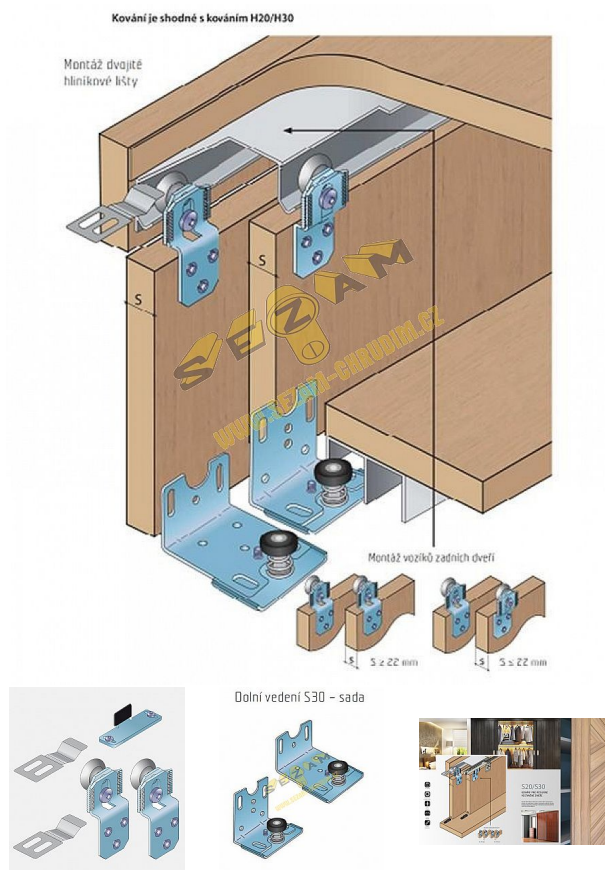

Sada kování SALU S 20/30 pre skriňové dvere

» PRE TRUHLÁROV » POSUVNÉ KOVÁNIE » Pre skrine - SALU S20/30

Kód produktu

MP03530-0005

Balení

1 Ks

Kování pro posuvné vložené dveře s horním zavěšením
Nábytková kování S20 a S30 pro posuvné vložené dveře svou jednoduchou konstrukcí slučují současně vysokou funkční hodnotu a nízkou cenu. Tyto systémy lze aplikovat ve skříňích všech velikostí.

Systém S30 je osazen kladkami s kuličkovými ložisky a systém S20 plastovými kladkami. Doporučená nosnost jednoho křídla je max. 30 kg (u sady S30) resp. 20 kg (u sady S20).

Kování používá ocelovou jednoduchou lištu (2m a 3m) nebo hliníkovou dvojitou lištu (2m, 3m a 5m). Pro fixování dveří v krajní poloze je možno k sadě dokoupit brzdu, která je pro ocelovou a hliníkovou lištu odlišná a je třeba v objednávce upřesnit, na kterou lištu se bude brzda instalovat.

Komponenty sady

horní vozík S20 2 ks

vodítko S20/30 1 ks

spojovací materiál

lišta se přikupuje zvlášť

NA 2METROVÉ A DELŠÍ TYČE SE NEVZTAHUJÍ KLASICKÉ PŘEPRAVNÍ PODMÍNKY A CENA PŘEPRAVY JE INDIVIDUÁLNÍ dle váhy