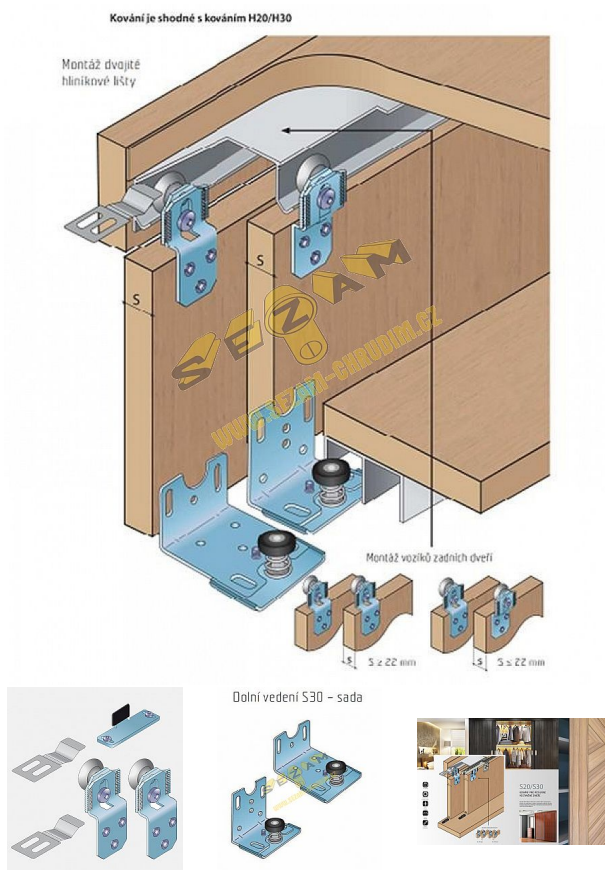

# Sada kovanie SALU S 20/30 pre skriňové dvere

» PRE TRUHLÁROV » POSUVNÉ KOVANIE » Pre skrine - SALU S20/30

Kód produktu

MP03530-0005

Balení

1 Ks

Kování pro posuvné vložené dveře s horním zavěšením. Nábytková kování S20 a S30 pro posuvné vložené dveře svou jednoduchou konstrukcí slučují současně vysokou funkční hodnotu a nízkou cenu. Tyto systémy lze aplikovat ve skříňích všech velikostí.

Systém S30 je osazen kladkami s kuličkovými ložisky a systém S20 plastovými kladkami. Doporučená nosnost jednoho křídla je max. 30 kg (u sady S30) resp. 20 kg (u sady S20).

Kování používá ocelovou jednoduchou lištu (2m a 3m) nebo hliníkovou dvojitou lištu (2m, 3m a 5m). Pro fixování dveří v krajní poloze je možno k sadě dokoupit brzdu, která je pro ocelovou a hliníkovou lištu odlišná a je třeba v objednávce upřesnit, na kterou lištu se bude brzda instalovat.

Komponenty sady

horní vozík S20 2 ks

vodítko S20/30 1 ks

spojovací materiál

lišta se přikupuje zvlášť

NA 2METROVÉ A DELŠÍ TYČE SE NEVZTAHUJÍ KLASICKÉ PŘEPRAVNÍ PODMÍNKY A CENA PŘEPRAVY JE INDIVIDUÁLNÍ dle váhy