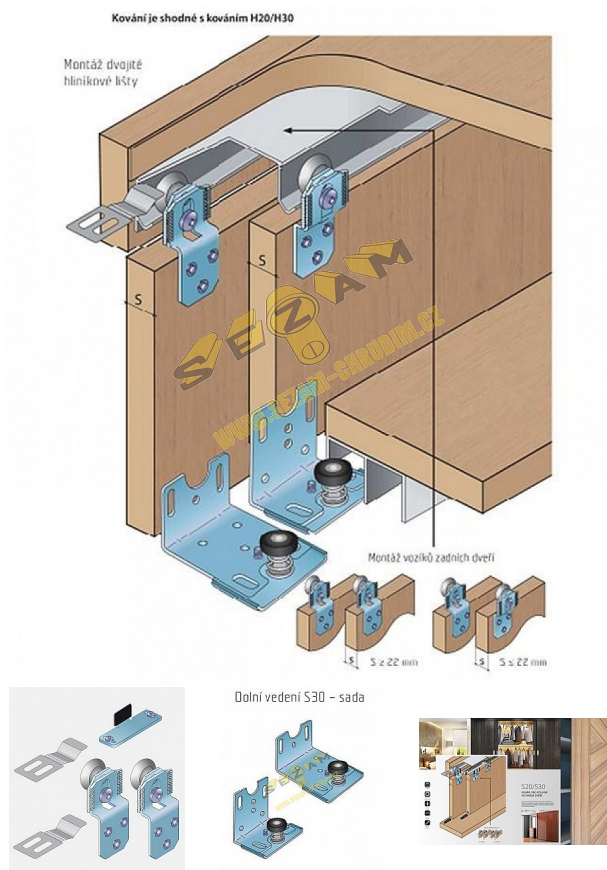

Sada kování SALU S 20/30 pre skriňové dvere

» PRE TRUHLÁROV » POSUVNÉ KOVÁNIE » Pre skrine - SALU S20/30

Kód produktu

MP03530-0005

Balení

1 Ks

Kování pro posuvné vložené dveře s horním zavěšením
Nábytková kování S20 a S30 pro posuvné vložené dveře svou jednoduchou konstrukcí slučují současně vysokou funkční hodnotu a nízkou cenu. Tyto systémy lze aplikovat ve skříňích všech velikostí.

Systém S30 je osazen kladkami s kuličkovými ložisky a systém S20 plastovými kladkami. Doporučená nosnost jednoho křídla je max. 30 kg (u sady S30) resp. 20 kg (u sady S20).

Kování používá ocelovou jednoduchou lištu (2m a 3m) nebo hliníkovou dvojitou lištu (2m, 3m a 5m). Pro fixování dveří v krajní poloze je možno k sadě dokoupit brzdu, která je pro ocelovou a hliníkovou lištu odlišná a je třeba v objednávce upřesnit, na kterou lištu se bude brzda instalovat.

Komponenty sady

horní vozík S20 2 ks

vodítko S20/30 1 ks

spojovací materiál

lišta se přikupuje zvlášť

NA 2METROVÉ A DELŠÍ TYČE SE NEVZTAHUJÍ KLASICKÉ PŘEPRAVNÍ PODMÍNKY A CENA PŘEPRAVY JE INDIVIDUÁLNÍ dle váhy