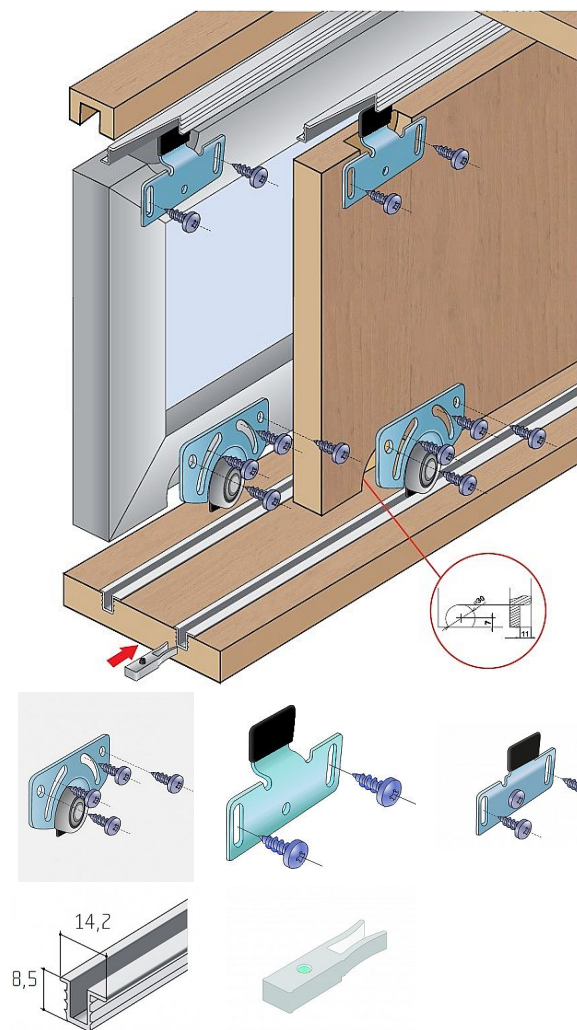

Sady kování S 35 horné a spodné

» PRE TRUHLÁROV » POSUVNÉ KOVANIE » Pre skrine - SALU S35

Kód produktu

MP03530-0143

Balení

1 Ks

Kování pro posuvné dveře S35 v sobě spojuje přednosti ve velké míře používaných plastových typů (jednoduchá montáž, nastavení a nízká cena), ale je tvrdou konkurencí i pro systémy kování pro posuvné dveře s hliníkovými nebo ocelovými lištami a ocelovými vozíky. Kování S35 se cenou blíží plastovým typům, montáž je stejně jednoduchá, robustnost je však na úrovni mnohem dražších systémů.

Kování se stává z:
spodních vozíků S35C
horních vozíků dle výběru S35A nebo S35B, případně kombinací
profilové lišty S03, která se používá pro horní i spodní pojezd

Dostupnost na hlavním sklade:

u dodávatele