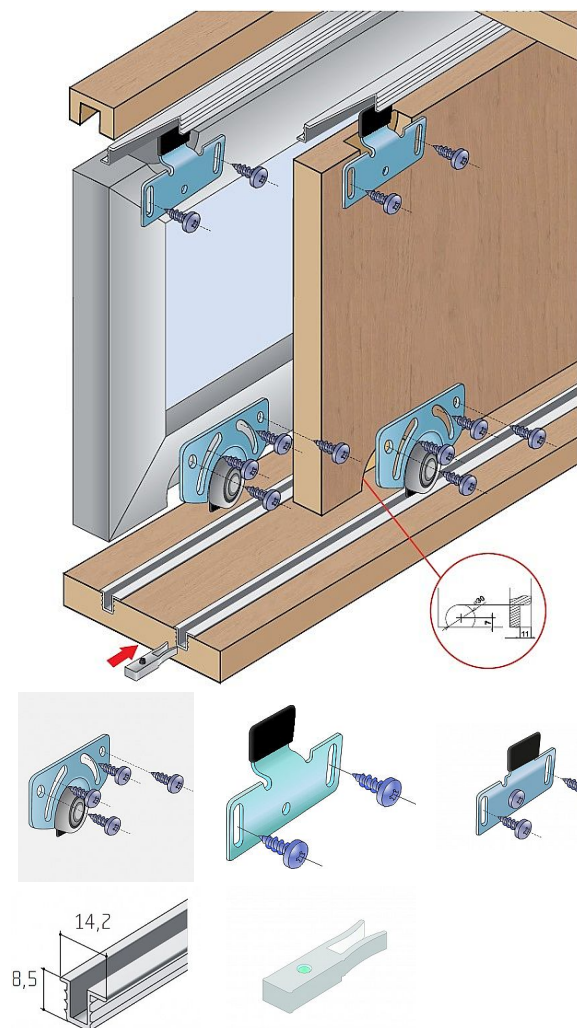

Sady kování S 35 horné a spodné

» PRE TRUHLÁROV » POSUVNÉ KOVANIE » Pre skrine - SALU S35

Kód produktu

MP03530-0143

Balení

1 Ks

Kování pro posuvné dveře S35 v sobě spojuje přednosti ve velké míře používaných plastových typů (jednoduchá montáž, nastavení a nízká cena), ale je tvrdou konkurencí i pro systémy kování pro posuvné dveře s hliníkovými nebo ocelovými lištami a ocelovými vozíky. Kování S35 se cenou blíží plastovým typům, montáž je stejně jednoduchá, robustnost je však na úrovni mnohem dražších systémů.

Kování se stává z:
spodních vozíků S35C
horních vozíků dle výběru S35A nebo S35B, případně kombinací
profilové lišty S03, která se používá pro horní i spodní pojezd

Dostupnost na hlavním sklade:

u dodávatele