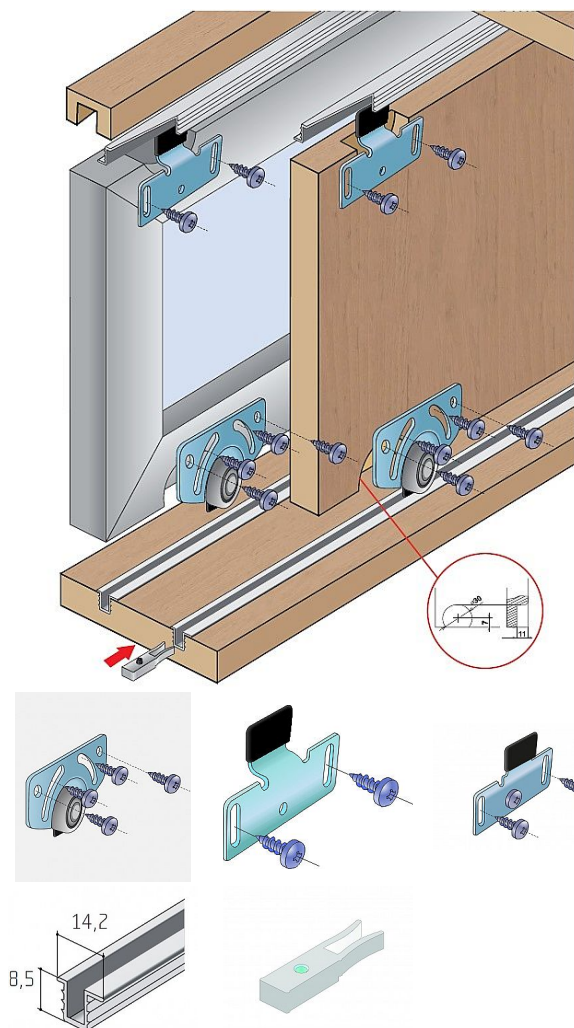

Sady kování S 35 horné a spodné

» PRE TRUHLÁROV » POSUVNÉ KOVANIE » Pre skrine - SALU S35

Kód produktu

MP03530-0143

Balení

1 Ks

Kování pro posuvné dveře S35 v sobě spojuje přednosti ve velké míře používaných plastových typů (jednoduchá montáž, nastavení a nízká cena), ale je tvrdou konkurencí i pro systémy kování pro posuvné dveře s hliníkovými nebo ocelovými lištami a ocelovými vozíky. Kování S35 se cenou blíží plastovým typům, montáž je stejně jednoduchá, robustnost je však na úrovni mnohem dražších systémů.

Kování se stává z:
spodních vozíků S35C
horních vozíků dle výběru S35A nebo S35B, případně kombinací
profilové lišty S03, která se používá pro horní i spodní pojezd

Dostupnost na hlavním sklade:

u dodávatele