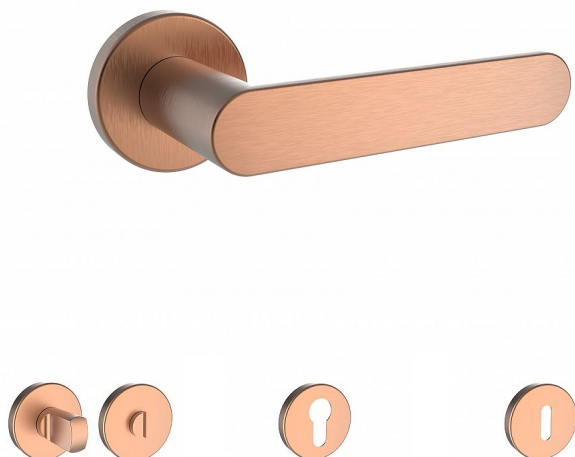

SALERNO/N rozetové kování s čepy Ti měď mat

» DVERNÉ KOVANIA » INTERIÉROVÉ » Rozetové hranaté

Značka	ROSTEX
Kód produktu	MP02000-6414
Balení	1 Ks

Rozteč: Ostatní mm

Tvar: DESIGN/N

Bezpečnostní třída: Není

Tloušťka dveří: 38-52 mm

Kličky a štíty jsou vyrobeny z nerezové oceli s povrchovou úpravou PVD.

PVD je pokročilá technologie, při níž se kovová vrstva nanáší ve vakuu.

Výsledkem je tenký, ale extrémně tvrdý povrch vysoce odolný vůči opotřebení i povětrnostním vlivům.

Ocelové tělo výztuhy s fixačními čepy.

Klasifikace dle EN 1906: 37-B030A.

Kování obsahuje vratnou pružinu.

Provedení WC je na tloušťku dveří 38-43 mm.

Dostupnost na hlavním sklade:

u dodávatele

Dostupné množství u dodávatele: