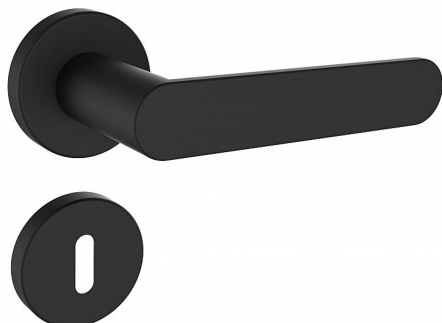

# SALERNO/N s čepy dv.kov. černá vložka

» DVERNÉ KOVANIA » INTERIÉROVÉ » Rozetové hranaté

Dodávateľské číslo	4074590496
Značka	ROSTEX
Kód produktu	02000-6418
Balení	1 Ks

Bezpečnostní třída: **Není**  
Tloušťka dveří: **38-52 mm**  
Kličky a štíty jsou vyrobeny z nerezové oceli s povrchovou úpravou (prášková barva černá matná RAL 9005).  
Ocelové tělo výztuhy rozet s fixačními čepy.  
Klasifikace dle EN 1906: **37-B030A**  
Spojovací materiál z nerezové oceli.  
Kování obsahuje vratnou pružinu.  
Provedení WC je na tloušťku dveří 38-43 mm.

## Parametry

Značka	ROSTEX
Farba	Černá