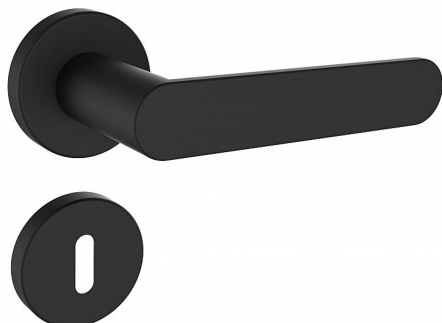

# SALERNO/N s čepy dv.kov. černá vložka

» DVERNÉ KOVANIA » INTERIÉROVÉ » Rozetové hranaté

Dodávateľské číslo	4074590496
Značka	ROSTEX
Kód produktu	02000-6418
Balení	1 Ks

Bezpečnostní třída: Není  
Tloušťka dveří: 38-52 mm  
Kličky a štíty jsou vyrobeny z nerezové oceli s povrchovou úpravou (prášková barva černá matná RAL 9005).  
Ocelové tělo výztuhy rozet s fixačními čepy.  
Klasifikace dle EN 1906: 37-B030A  
Spojovací materiál z nerezové oceli.  
Kování obsahuje vratnou pružinu.  
Provedení WC je na tloušťku dveří 38-43 mm.

## Parametry

Značka	ROSTEX
Farba	Černá