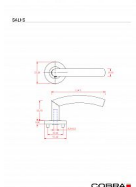

SALI-S III vložka IN

» DVERNÉ KOVANIA » INTERIÉROVÉ » Rozetové hranaté

Dodávateľské číslo	B0131HE20
EAN	8590370401474
Značka	COBRA
Kód produktu	03608-5775

rozetové nerezové kování

Dostupnosť na hlavnom sklade: u dodávateľa

Parametry

Značka	COBRA
Farba	Nerez mat, F9 imitace nerez