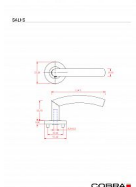

SALI-S III vložka IN

» DVERNÉ KOVANIA » INTERIÉROVÉ » Rozetové hranaté

Dodávateľské číslo	B0131HE20
EAN	8590370401474
Značka	COBRA
Kód produktu	03608-5775

rozetové nerezové kování

Dostupnosť na hlavnom sklade: u dodávateľa
Dostupné množstvo u dodávateľa: 1,00 sd

Parametry

Značka	COBRA
Farba	Nerez mat, F9 imitace nerez