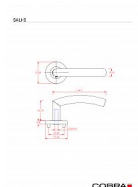

# SALI-S III vložka IN

» DVERNÉ KOVANIA » INTERIÉROVÉ » Rozetové hranaté

Dodávateľské číslo	B0131HE20
EAN	8590370401474
Značka	COBRA
Kód produktu	03608-5775

rozetové nerezové kování

Dostupnosť na hlavnom sklade: u dodávateľa

## Parametry

Značka	COBRA
Farba	Nerez mat, F9 imitace nerez