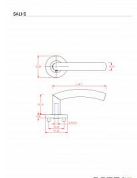

SALI-S III WC VN

» DVERNÉ KOVANIA » INTERIÉROVÉ » Rozetové hranaté

Dodávateľské číslo	B0131HE30
EAN	8590370401481
Značka	COBRA
Kód produktu	03608-5780

rozetové nerezové kování

Dostupnosť na hlavnom sklade: u dodávateľa
Dostupné množstvo u dodávateľa: 1,00 sd

Parametry

Značka	COBRA
Farba	Nerez mat, F9 imitace nerez