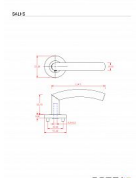

SALI-S III WC VN

» DVERNÉ KOVANIA » INTERIÉROVÉ » Rozetové hranaté

Dodávateľské číslo	B0131HE30
EAN	8590370401481
Značka	COBRA
Kód produktu	03608-5780

rozetové nerezové kování

Dostupnosť na hlavnom sklade: u dodávateľa
Dostupné množstvo u dodávateľa: 1,00 sd

Parametry

Značka	COBRA
Farba	Nerez mat, F9 imitace nerez