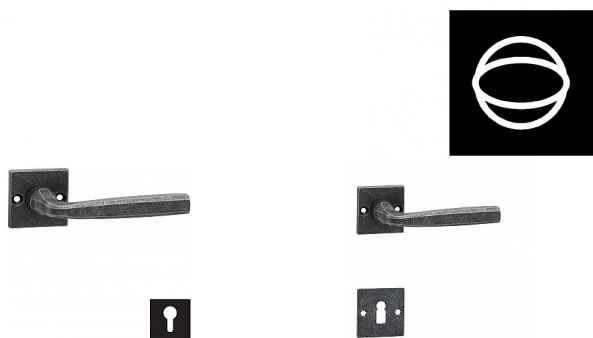

Dostupnosť na hlavnom sklade:

u dodávateľa

Dostupné množstvo u dodávateľa:

3,00

Parametry

Značka

COBRA