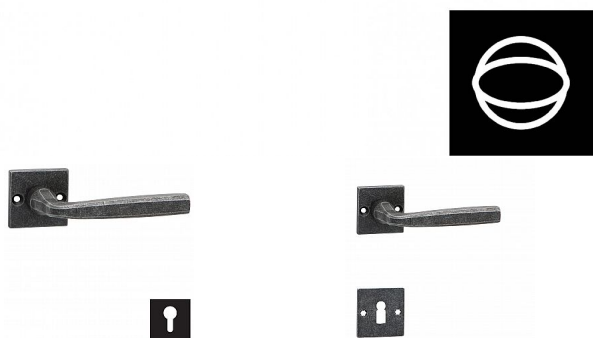

Dostupnosť na hlavnom sklade: u dodávateľa
Dostupné množstvo u dodávateľa: 3,00

Parametry

Značka	COBRA