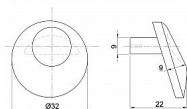

SAMUEL gombík 31,5mm CHROM-SAT

» PRE TRUHLÁROV » ÚCHYTKY, RUKOVĚTE, MUŠLE » KNOPKY

Dodávatelské číslo	063277
EAN	8590531632778
Kód produktu	04102-0110
Balení	1 Ks

Kvalitní nábytkový knopek. Knopek Samuel jsou vyrobeny ze zinkolitiny a opatřeny kvalitním galvanickým pokovením pro dlouhou životnost. Montáž se realizuje pomocí 1ks šroubku M4x22,5mm, které jsou součástí balení. Úchytka i šroubky jsou odděleně uloženy v PE sáčku. Pro bezpečnou přepravu jsou úchytky baleny v kartonové krabici.