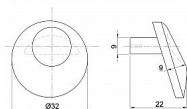

# SAMUEL gombík 31,5mm CHROM-SAT

» PRE TRUHLÁROV » ÚCHYTKY, RUKOVĀTE, MUŠLE » KNOPKY

Dodávatelské číslo	063277
EAN	8590531632778
Kód produktu	04102-0110
Balení	1 Ks

Kvalitní nábytkový knopek. Knopek Samuel jsou vyrobeny ze zinkoslitiny a opatřeny kvalitním galvanickým pokovením pro dlouhou životnost. Montáž se realizuje pomocí 1ks šroubku M4x22,5mm, které jsou součástí balení. Úchytka i šroubky jsou odděleně uloženy v PE sáčku. Pro bezpečnou přepravu jsou úchytka baleny v kartonové krabici.