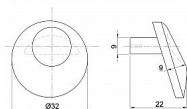

SAMUEL gombík 31,5mm CHROM-SAT

» PRE TRUHLÁROV » ÚCHYTKY, RUKOVĚTE, MUŠLE » KNOPKY

Dodávateľské číslo	063277
EAN	8590531632778
Kód produktu	04102-0110
Balení	1 Ks

Kvalitní nábytkový knopek. Knopek Samuel jsou vyrobeny ze zinkoslitiny a opatřeny kvalitním galvanickým pokovením pro dlouhou životnost. Montáž se realizuje pomocí 1ks šroubku M4x22,5mm, které jsou součástí balení. Úchytka i šroubky jsou odděleně uloženy v PE sáčku. Pro bezpečnou přepravu jsou úchytky baleny v kartonové krabici.