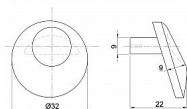

SAMUEL gombík 31,5mm CHROM-SAT

» PRE TRUHLÁROV » ÚCHYTKY, RUKOVĀTE, MUŠLE » KNOPKY

Dodávatelské číslo	063277
EAN	8590531632778
Kód produktu	04102-0110
Balení	1 Ks

Kvalitní nábytkový knopek. Knopek Samuel jsou vyrobeny ze zinkoslitiny a opatřeny kvalitním galvanickým pokovením pro dlouhou životnost. Montáž se realizuje pomocí 1ks šroubku M4x22,5mm, které jsou součástí balení. Úchytka i šroubky jsou odděleně uloženy v PE sáčku. Pro bezpečnou přepravu jsou úchytky baleny v kartonové krabici.

Dostupnost na hlavním sklade: u dodávatele
Dostupné množství u dodávatele: sklad dodávatele

Parametry

Farba	Satén chrom, F1 hliník