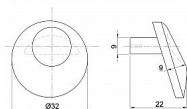

SAMUEL gombík 31,5mm CHROM-SAT

» PRE TRUHLÁROV » ÚCHYTKY, RUKOVĀTE, MUŠLE » KNOPKY

Dodavateľské číslo	063277
EAN	8590531632778
Kód produktu	04102-0110
Balení	1 Ks

Kvalitní nábytkový knopek. Knopek Samuel jsou vyrobeny ze zinkoslitiny a opatřeny kvalitním galvanickým pokovením pro dlouhou životnost. Montáž se realizuje pomocí 1ks šroubku M4x22,5mm, které jsou součástí balení. Úchytka i šroubky jsou odděleně uloženy v PE sáčku. Pro bezpečnou přepravu jsou úchytky baleny v kartonové krabici.