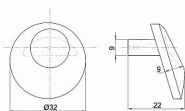

SAMUEL gombík 31.5mm NIKEL SATÉN

» PRE TRUHLÁROV » ÚCHYTKY, RUKOVĀTE, MUŠLE » KNOPKY

Dodáateľské číslo 063273

EAN 8590531632730

Kód produktu 04102-0115

Kvalitní nábytkový knopek. Knopek Samuel jsou vyrobeny ze zinkoslityny a opatřeny kvalitním galvanickým pokovením pro dlouhou životnost. Montáž se realizuje pomocí 1ks šroubku M4x22,5mm, které jsou součástí balení. Úchytka i šroubky jsou odděleně uloženy v PE sáčku. Pro bezpečnou přepravu jsou úchytka baleny v kartonové krabici.