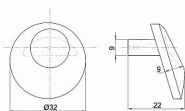

# SAMUEL gombík 31.5mm NIKEL SATÉN

» PRE TRUHLÁROV » ÚCHYTKY, RUKOVĀTE, MUŠLE » KNOPKY

Dodavateľské číslo 063273

EAN 8590531632730

Kód produktu 04102-0115

Kvalitní nábytkový knopek. Knopek Samuel jsou vyrobeny ze zinkoslitiny a opatřeny kvalitním galvanickým pokovením pro dlouhou životnost. Montáž se realizuje pomocí 1ks šroubku M4x22,5mm, které jsou součástí balení. Úchytka i šroubky jsou odděleně uloženy v PE sáčku. Pro bezpečnou přepravu jsou úchytka baleny v kartonové krabici.