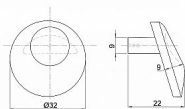

SAMUEL gombík 31.5mm NIKEL SATÉN

» PRE TRUHLÁROV » ÚCHYTKY, RUKOVĀTE, MUŠLE » KNOPKY

Dodávateľské číslo 063273

EAN 8590531632730

Kód produktu 04102-0115

Kvalitní nábytkový knopek. Knopek Samuel jsou vyrobeny ze zinkoslitiny a opatřeny kvalitním galvanickým pokovením pro dlouhou životnost. Montáž se realizuje pomocí 1ks šroubku M4x22,5mm, které jsou součástí balení. Úchytka i šroubky jsou odděleně uloženy v PE sáčku. Pro bezpečnou přepravu jsou úchytka baleny v kartonové krabici.