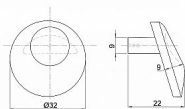

# SAMUEL gombík 31.5mm NIKEL SATÉN

» PRE TRUHLÁROV » ÚCHYTKY, RUKOVĀTE, MUŠLE » KNOPKY

Dodávateľské číslo 063273

EAN 8590531632730

Kód produktu 04102-0115

Kvalitní nábytkový knopek. Knopek Samuel jsou vyrobeny ze zinkoslitiny a opatřeny kvalitním galvanickým pokovením pro dlouhou životnost. Montáž se realizuje pomocí 1ks šroubku M4x22,5mm, které jsou součástí balení. Úchytka i šroubky jsou odděleně uloženy v PE sáčku. Pro bezpečnou přepravu jsou úchytka baleny v kartonové krabici.