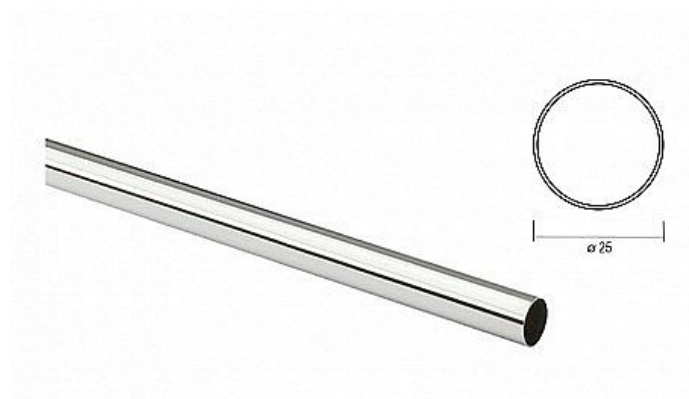

# Šatníková tyč okrúhla

» PRE TRUHLÁROV » NÁBYTKOVÉ KOVANIE

Kód produktu

MP08900-0415

různé varianty

Dostupnosť na hlavnom sklade:

viac ako 10 ks

Dostupné množstvo u dodávateľa: