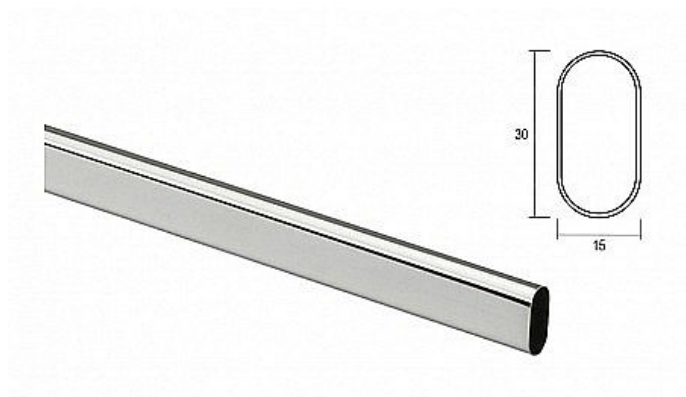

Šatníková tyč oválna

» PRE TRUHLÁROV » NÁBYTKOVÉ KOVANIE

Kód produktu

MP08900-0400

různé varianty

Dostupnosť na hlavnom sklade:

skladom

na cestě 5,00 ks