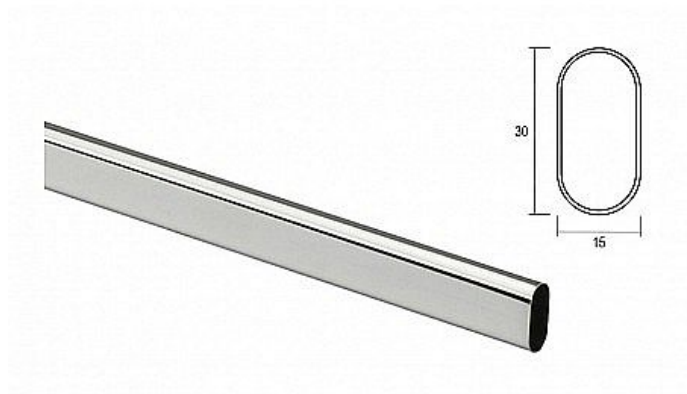

# Šatníková tyč oválna

» PRE TRUHLÁROV » NÁBYTKOVÉ KOVANIE

Kód produktu

MP08900-0400

různé varianty

Dostupnosť na hlavnom sklade:

viac ako 10 ks

Dostupné množstvo u dodávateľa: