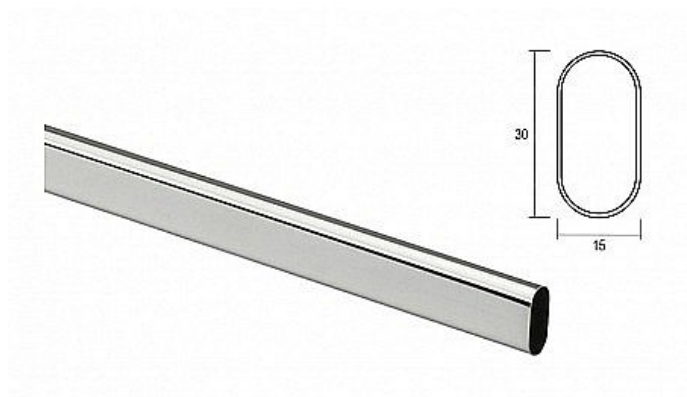

Šatníková tyč oválna

» PRE TRUHLÁROV » NÁBYTKOVÉ KOVANIE

Kód produktu

MP08900-0400

různé varianty

Dostupnosť na hlavnom sklade:

viac ako 10 ks
na cestě 1,00 ks

Dostupné množstvo u dodávateľa: