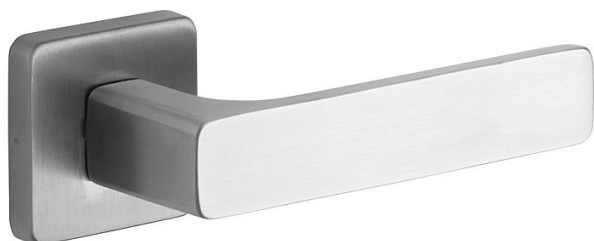

SAVONA/H nerez mat vložka

» DVERNÉ KOVANIA » INTERIÉROVÉ » Rozetové hranaté

Popis

Ocelové tělo výztuhy s fixačními čepy. Klasifikace dle EN 1906: 37-B030A Spojovací materiál z nerezové oceli. Kování obsahuje vratnou pružinu. Provedení: pro klíč, pro vložku, pro WC Tloušťka dveří: 38-52 mm (WC provedení 38-43 mm)

Dodávateľské číslo	1034011001
Značka	ROSTEX
Kód produktu	02000-6631
Balení	1 Ks

Kliky a štíty jsou vyrobeny z nerezové oceli.

Dostupnosť na hlavnom sklade: u dodávateľa
Dostupné množstvo u dodávateľa: sklad dodávateľa

Parametry

Značka	ROSTEX
Farba	Nerez mat, F9 imitace nerez