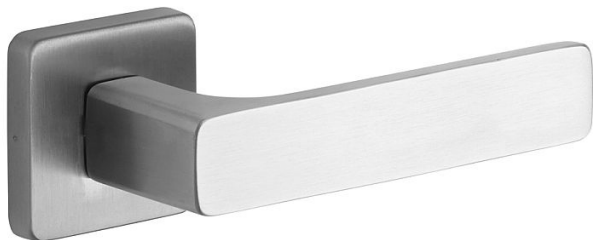

SAVONA/H nerez mat vložka

» DVERNÉ KOVANIA » INTERIÉROVÉ » Rozetové hranaté

Popis

Ocelové tělo výztuhy s fixačními čepy. Klasifikace dle EN 1906: 37-B030A Spojovací materiál z nerezové oceli. Kování obsahuje vratnou pružinu. Provedení: pro klíč, pro vložku, pro WC Tloušťka dveří: 38-52 mm (WC provedení 38-43 mm)

Dodávateľské číslo	1034011001
Značka	ROSTEX
Kód produktu	02000-6631
Balení	1 Ks

Kličky a štíty jsou vyrobeny z nerezové oceli.

Dostupnosť na hlavnom sklade: u dodávateľa
Dostupné množstvo u dodávateľa: sklad dodávateľa

Parametry

Značka	ROSTEX
Farba	Nerez mat, F9 imitace nerez