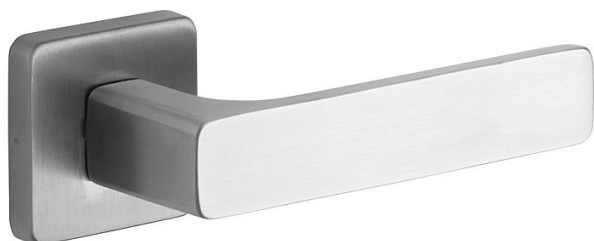

SAVONA/H nerez mat vložka

» DVERNÉ KOVANIA » INTERIÉROVÉ » Rozetové hranaté

Popis

Ocelové tělo výztuhy s fixačními čepy. Klasifikace dle EN 1906: 37-B030A Spojovací materiál z nerezové oceli. Kování obsahuje vratnou pružinu. Provedení: pro klíč, pro vložku, pro WC Tloušťka dveří: 38-52 mm (WC provedení 38-43 mm)

Dodávateľské číslo	1034011001
Značka	ROSTEX
Kód produktu	02000-6631
Balení	1 Ks

Kličky a štíty jsou vyrobeny z nerezové oceli.

Dostupnosť na hlavnom sklade: u dodávateľa
Dostupné množstvo u dodávateľa: sklad dodávateľa

Parametry

Značka	ROSTEX
Farba	Nerez mat, F9 imitace nerez