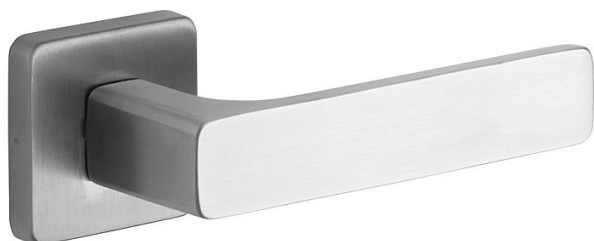

# SAVONA/H nerez mat WC

» DVERNÉ KOVANIA » INTERIÉROVÉ » Rozetové hranaté

## Popis

Ocelové tělo výztuhy s fixačními čepy. Klasifikace dle EN 1906: 37-B030A Spojovací materiál z nerezové oceli. Kování obsahuje vratnou pružinu. Provedení: pro klíč, pro vložku, pro WC Tloušťka dveří: 38-52 mm (WC provedení 38-43 mm)

Dodávateľské číslo	1034011101
Značka	ROSTEX
Kód produktu	02000-6632
Balení	1 Ks

Kliky a štíty jsou vyrobeny z nerezové oceli.

Dostupnosť na hlavnom sklade: u dodávateľa  
Dostupné množstvo u dodávateľa: sklad dodávateľa

## Parametry

Značka	ROSTEX
Farba	Nerez mat, F9 imitace nerez