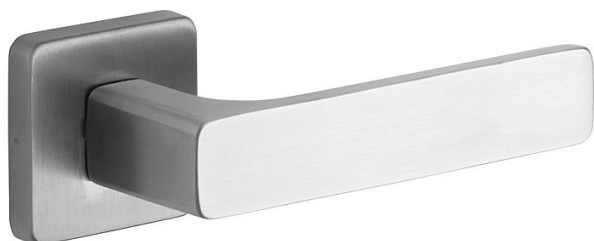

SAVONA/H nerez mat WC

» DVERNÉ KOVANIA » INTERIÉROVÉ » Rozetové hranaté

Popis

Ocelové tělo výztuhy s fixačními čepy. Klasifikace dle EN 1906: 37-B030A Spojovací materiál z nerezové oceli. Kování obsahuje vratnou pružinu. Provedení: pro klíč, pro vložku, pro WC Tloušťka dveří: 38-52 mm (WC provedení 38-43 mm)

Dodávateľské číslo	1034011101
Značka	ROSTEX
Kód produktu	02000-6632
Balení	1 Ks

Kliky a štíty jsou vyrobeny z nerezové oceli.

Dostupnosť na hlavnom sklade: u dodávateľa
Dostupné množstvo u dodávateľa: sklad dodávateľa

Parametry

Značka	ROSTEX
Farba	Nerez mat, F9 imitace nerez