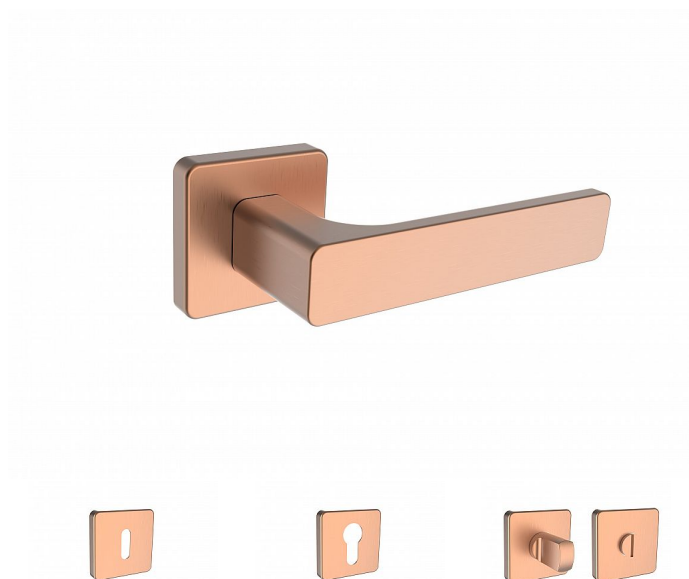

SAVONA/H rozetové kování Ti měď mat

» DVERNÉ KOVANIA » INTERIÉROVÉ » Rozetové hranaté

Značka	ROSTEX
Kód produktu	MP02000-6634
Balení	1 Ks

Dveřní kování SAVONA/H měď mat

Rozteč: Ostatní mm

Tvar: DESIGN/H

Bezpečnostní třída: Není

Tloušťka dveří: 38-52 mm

Kliky a štíty jsou vyrobeny z nerezové oceli s povrchovou úpravou PVD.

PVD je pokročilá technologie, při níž se kovová vrstva nanáší ve vakuu.

Výsledkem je tenký, ale extrémně tvrdý povrch vysoce odolný vůči opotřebení i povětrnostním vlivům.

Ocelové tělo výztuhy s fixačními čepy.

Klasifikace dle EN 1906: 37-B030A.

Kování obsahuje vratnou pružinu.

Provedení WC je na tloušťku dveří 38-43 mm.

Dostupnost na hlavním skladě: u dodávatele
Dostupné množství u dodávatele: momentálně nedostupné