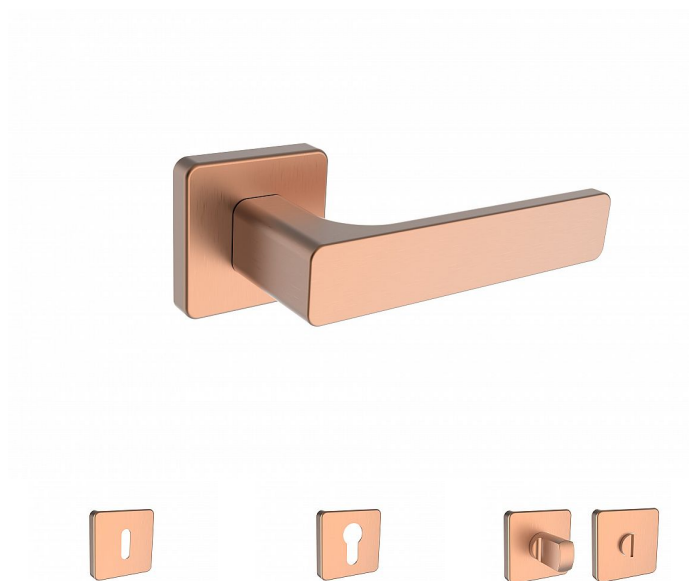

SAVONA/H rozetové kování Ti měď mat

» DVERNÉ KOVANIA » INTERIÉROVÉ » Rozetové hranaté

Značka	ROSTEX
Kód produktu	MP02000-6634
Balení	1 Ks

Dveřní kování SAVONA/H měď mat

Rozteč: Ostatní mm

Tvar: DESIGN/H

Bezpečnostní třída: Není

Tloušťka dveří: 38-52 mm

Kličky a štíty jsou vyrobeny z nerezové oceli s povrchovou úpravou PVD.

PVD je pokročilá technologie, při níž se kovová vrstva nanáší ve vakuu.

Výsledkem je tenký, ale extrémně tvrdý povrch vysoce odolný vůči opotřebení i povětrnostním vlivům.

Ocelové tělo výztuhy s fixačními čepy.

Klasifikace dle EN 1906: 37-B030A.

Kování obsahuje vratnou pružinu.

Provedení WC je na tloušťku dveří 38-43 mm.

Dostupnost na hlavním skladě: u dodávatele
Dostupné množství u dodávatele: momentálně nedostupné