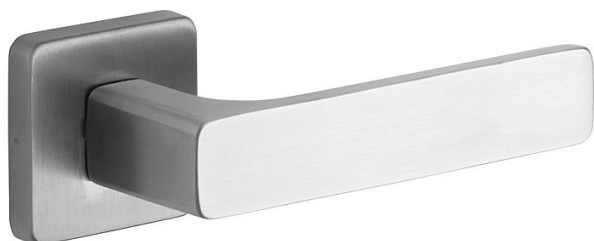

SAVONA/H rozetové kování nerez mat

» DVERNÉ KOVANIA » INTERIÉROVÉ » Rozetové hranaté

Popis

Ocelové tělo výztuhy s fixačními čepy. Klasifikace dle EN 1906: 37-B030A Spojovací materiál z nerezové oceli. Kování obsahuje vratnou pružinu. Provedení: pro klíč, pro vložku, pro WC Tloušťka dveří: 38-52 mm (WC provedení 38-43 mm)

Značka

ROSTEX

Kód produktu

MP02000-6630

Kličky a štíty jsou vyrobeny z nerezové oceli.

Dostupnost na hlavním sklade:

u dodávatele

Dostupné množství u dodávatele: