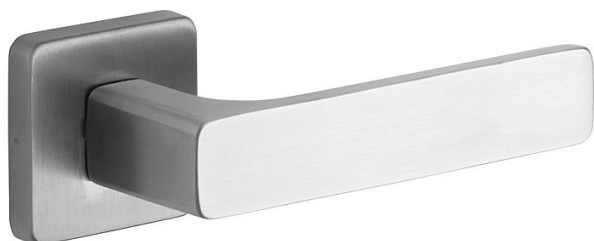

SAVONA/H rozetové kování nerez mat

» DVERNÉ KOVANIA » INTERIÉROVÉ » Rozetové hranaté

Popis

Ocelové tělo výztuhy s fixačními čepy. Klasifikace dle EN 1906: 37-B030A Spojovací materiál z nerezové oceli. Kování obsahuje vratnou pružinu. Provedení: pro klíč, pro vložku, pro WC Tloušťka dveří: 38-52 mm (WC provedení 38-43 mm)

Značka	ROSTEX
Kód produktu	MP02000-6630

Kličky a štíty jsou vyrobeny z nerezové oceli.

Dostupnost na hlavním sklade: u dodávatele
Dostupné množství u dodávatele: momentálně nedostupné

Parametry

Značka	ROSTEX
--------	--------