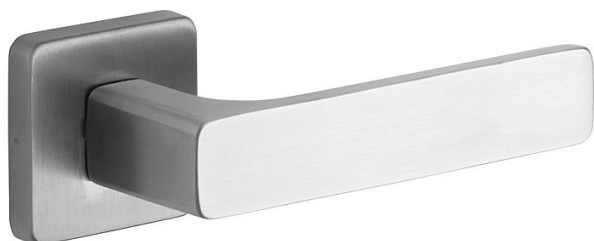

SAVONA/H rozetové kování nerez mat

» DVERNÉ KOVANIA » INTERIÉROVÉ » Rozetové hranaté

Popis

Ocelové tělo výztuhy s fixačními čepy. Klasifikace dle EN 1906: 37-B030A Spojovací materiál z nerezové oceli. Kování obsahuje vratnou pružinu. Provedení: pro klíč, pro vložku, pro WC Tloušťka dveří: 38-52 mm (WC provedení 38-43 mm)

Značka

ROSTEX

Kód produktu

MP02000-6630

Kličky a štítky jsou vyrobeny z nerezové oceli.

Dostupnost na hlavním skladě:

u dodávatele

Dostupné množství u dodávatele: