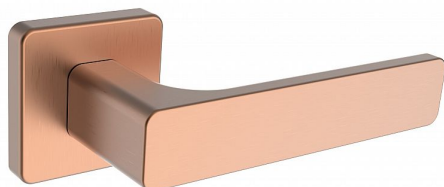

SAVONA/H Ti měď mat bez spodních rozet

» DVERNÉ KOVANIA » INTERIÉROVÉ » Rozetové hranaté

Značka	ROSTEX
Kód produktu	02000-6634
Balení	1 Ks

Dveřní kování SAVONA/H měď mat

Rozteč: Ostatní mm

Tvar: DESIGN/H

Bezpečnostní třída: Není

Tloušťka dveří: 38-52 mm

Kliky a štíty jsou vyrobeny z nerezové oceli s povrchovou úpravou PVD.

PVD je pokročilá technologie, při níž se kovová vrstva nanáší ve vakuu.

Výsledkem je tenký, ale extrémně tvrdý povrch vysoce odolný vůči opotřebení i povětrnostním vlivům.

Ocelové tělo výztuhy s fixačními čepy.

Klasifikace dle EN 1906: 37-B030A.

Kování obsahuje vratnou pružinu.

Provedení WC je na tloušťku dveří 38-43 mm.

Dostupnost na hlavním skladě:

u dodávatele

Dostupné množství u dodávatele: