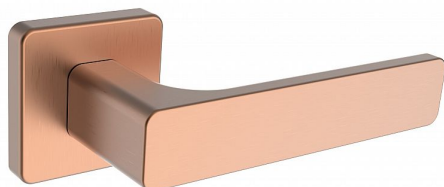

# SAVONA/H Ti měď mat bez spodních rozet

» DVERNÉ KOVANIA » INTERIÉROVÉ » Rozetové hranaté

Značka	ROSTEX
Kód produktu	02000-6634
Balení	1 Ks

Dveřní kování SAVONA/H měď mat

Rozteč: Ostatní mm

Tvar: DESIGN/H

Bezpečnostní třída: Není

Tloušťka dveří: 38-52 mm

Kliky a štíty jsou vyrobeny z nerezové oceli s povrchovou úpravou PVD.

PVD je pokročilá technologie, při níž se kovová vrstva nanáší ve vakuu.

Výsledkem je tenký, ale extrémně tvrdý povrch vysoce odolný vůči opotřebení i povětrnostním vlivům.

Ocelové tělo výztuhy s fixačními čepy.

Klasifikace dle EN 1906: 37-B030A.

Kování obsahuje vratnou pružinu.

Provedení WC je na tloušťku dveří 38-43 mm.

Dostupnost na hlavním skladě:

u dodávatele

Dostupné množství u dodávatele: