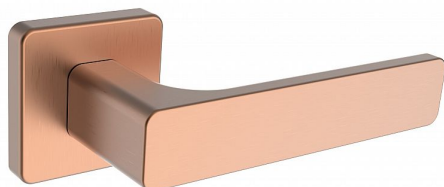

SAVONA/H Ti měď mat vložka

» DVERNÉ KOVANIA » INTERIÉROVÉ » Rozetové hranaté

Značka	ROSTEX
Kód produktu	02000-6636
Balení	1 Ks

Dveřní kování SAVONA/H měď mat

Rozteč: Ostatní mm

Tvar: DESIGN/H

Bezpečnostní třída: Není

Tloušťka dveří: 38-52 mm

Kličky a štíty jsou vyrobeny z nerezové oceli s povrchovou úpravou PVD.

PVD je pokročilá technologie, při níž se kovová vrstva nanáší ve vakuu.

Výsledkem je tenký, ale extrémně tvrdý povrch vysoce odolný vůči opotřebení i povětrnostním vlivům.

Ocelové tělo výztuhy s fixačními čepy.

Klasifikace dle EN 1906: 37-B030A.

Kování obsahuje vratnou pružinu.

Provedení WC je na tloušťku dveří 38-43 mm.

Dostupnost na hlavním sklade:

u dodávatele

Dostupné množství u dodávatele: