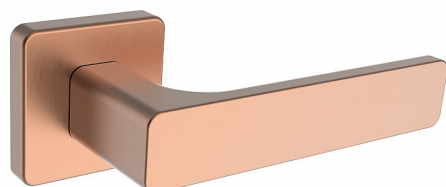

# SAVONA/H Ti měď mat vložka

» DVERNÉ KOVANIA » INTERIÉROVÉ » Rozetové hranaté

Značka	ROSTEX
Kód produktu	02000-6636
Balení	1 Ks

Dveřní kování SAVONA/H měď mat

Rozteč: Ostatní mm

Tvar: DESIGN/H

Bezpečnostní třída: Není

Tloušťka dveří: 38-52 mm

Kliky a štíty jsou vyrobeny z nerezové oceli s povrchovou úpravou PVD.

PVD je pokročilá technologie, při níž se kovová vrstva nanáší ve vakuu.

Výsledkem je tenký, ale extrémně tvrdý povrch vysoce odolný vůči opotřebení i povětrnostním vlivům.

Ocelové tělo výztuhy s fixačními čepy.

Klasifikace dle EN 1906: 37-B030A.

Kování obsahuje vratnou pružinu.

Provedení WC je na tloušťku dveří 38-43 mm.

Dostupnost na hlavním sklade:

u dodávatele

Dostupné množství u dodávatele: