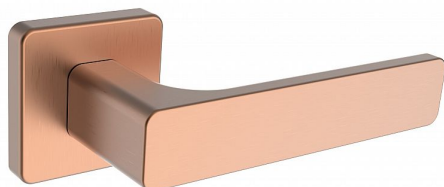

SAVONA/H Ti měď mat WC

» DVERNÉ KOVANIA » INTERIÉROVÉ » Rozetové hranaté

Značka	ROSTEX
Kód produktu	02000-6637
Balení	1 Ks

Dveřní kování SAVONA/H měď mat

Rozteč: Ostatní mm

Tvar: DESIGN/H

Bezpečnostní třída: Není

Tloušťka dveří: 38-52 mm

Kliky a štíty jsou vyrobeny z nerezové oceli s povrchovou úpravou PVD.

PVD je pokročilá technologie, při níž se kovová vrstva nanáší ve vakuu.

Výsledkem je tenký, ale extrémně tvrdý povrch vysoce odolný vůči opotřebení i povětrnostním vlivům.

Ocelové tělo výztuhy s fixačními čepy.

Klasifikace dle EN 1906: 37-B030A.

Kování obsahuje vratnou pružinu.

Provedení WC je na tloušťku dveří 38-43 mm.

Dostupnost na hlavním skladě:

u dodávatele

Dostupné množství u dodávatele: