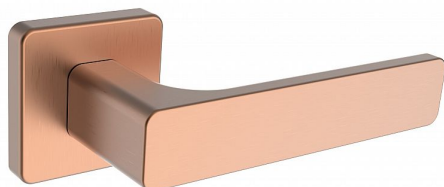

SAVONA/H Ti měď mat WC

» DVERNÉ KOVANIA » INTERIÉROVÉ » Rozetové hranaté

| | |
|--------------|------------|
| Značka | ROSTEX |
| Kód produktu | 02000-6637 |
| Balení | 1 Ks |

Dveřní kování SAVONA/H měď mat

Rozteč: Ostatní mm

Tvar: DESIGN/H

Bezpečnostní třída: Není

Tloušťka dveří: 38-52 mm

Kliky a štíty jsou vyrobeny z nerezové oceli s povrchovou úpravou PVD.

PVD je pokročilá technologie, při níž se kovová vrstva nanáší ve vakuu.

Výsledkem je tenký, ale extrémně tvrdý povrch vysoce odolný vůči opotřebení i povětrnostním vlivům.

Ocelové tělo výztuhy s fixačními čepy.

Klasifikace dle EN 1906: 37-B030A.

Kování obsahuje vratnou pružinu.

Provedení WC je na tloušťku dveří 38-43 mm.

Dostupnost na hlavním skladě:

u dodávatele

Dostupné množství u dodávatele:

sklad dodávatele

Parametry

| | |
|--------|---------------|
| Značka | ROSTEX |
| Farba | Ostatní barvy |