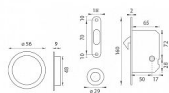

SET - ATZ - 3910 okrúhly set

» DVERNÉ KOVANIA » DVERNÉ MUŠLE

Značka	MP
Kód produktu	MP03751-1076

Kulatý set na posuvné dvere s WC kľúčom s rozmery čela zámku v dĺžke 160 mm, šírke 18 mm, tloušťke 2 mm. Rozteč (vzdálenosť medzi otvorom na kliku a vložkou / kľúčom) - 72 mm, zádlab - 65 mm a dormas (vzdálenosť osy kliky od lišty zámku) - 50 mm.

Balení obsahuje: zámek ATZ - 1171, pár mušlí - ATZ - 3975, madélko - ATZ - 3918

Dostupnosť na hlavnom sklade: u dodávateľa
Dostupné množstvo u dodávateľa: momentálne nedostupné

Parametry

Značka	MP
--------	----