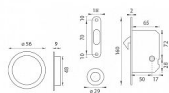

# SET - ATZ - 3910 okrúhly set

» DVERNÉ KOVANIA » DVERNÉ MUŠLE

Značka	MP
Kód produktu	MP03751-1076

Kulatý set na posuvné dvere s WC kľúčom s rozmery čela zámku v dĺžke 160 mm, šírke 18 mm, tloušťke 2 mm. Rozteč (vzdálenosť medzi otvorom na kliku a vložkou / kľúčom) - 72 mm, zádlab - 65 mm a dormas (vzdálenosť osy kliky od lišty zámku) - 50 mm.

Balení obsahuje: zámek ATZ - 1171, pár mušlí - ATZ - 3975, madélko - ATZ - 3918

Dostupnosť na hlavnom sklade: u dodávateľa  
Dostupné množstvo u dodávateľa: momentálne nedostupné