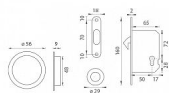

# SET - ATZ - 3970K okrúhly set na vložku

» DVERNÉ KOVANIA » DVERNÉ MUŠLE

Značka	MP
Kód produktu	MP03751-1084

Kulatý set na posuvné dvere s otvorem pro cylindrickou vložku (PZ) s rozměry čela zámku v délce 160 mm, šířce 18 mm, tloušťce 2 mm. Rozteč (vzdálenost mezi otvorem na kliku a vložkou / klíčem) - 72 mm, zádlab - 65 mm a dormas (vzdálenost osy kliky od lišty zámku) - 50 mm.

Balení obsahuje: zámek ATZ - 1173, pár mušlí - ATZ - 3922, madélko - ATZ - 3918, vložka - ATZ - 3945

Dostupnosť na hlavnom sklade: u dodávateľa  
Dostupné množstvo u dodávateľa: momentálne nedostupné