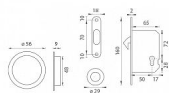

SET - ATZ - 3970K okrúhly set na vložku

» DVERNÉ KOVANIA » DVERNÉ MUŠLE

Značka	MP
Kód produktu	MP03751-1084

Kulatý set na posuvné dvere s otvorem pro cylindrickou vložku (PZ) s rozměry čela zámku v délce 160 mm, šířce 18 mm, tloušťce 2 mm. Rozteč (vzdálenost mezi otvorem na kliku a vložkou / klíčem) - 72 mm, zádlab - 65 mm a dormas (vzdálenost osy kliky od lišty zámku) - 50 mm.

Balení obsahuje: zámek ATZ - 1173, pár mušlí - ATZ - 3922, madélko - ATZ - 3918, vložka - ATZ - 3945

Dostupnosť na hlavnom sklade: u dodávateľa
Dostupné množstvo u dodávateľa: momentálne nedostupné

Parametry