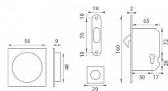

SET - ATZ - 3971K štvorcový set na vložku

» DVERNÉ KOVANIA » DVERNÉ MUŠLE

Značka

MP

Kód produktu

MP03751-1088

Hranatý set na posuvné dvere s otvorem pro cylindrickou vložku (PZ) s rozměry čela zámku v délce 160 mm, šířce 18 mm, tloušťce 2 mm. Rozteč (vzdálenost mezi otvorem na kliku a vložkou / klíčem) - 72 mm, zádlab - 65 mm a dormas (vzdálenost osy kliky od lišty zámku) - 50 mm.

Balení obsahuje: zámek ATZ - 1173, pár mušlí - ATZ - 3923, madélko - ATZ - 3919, vložka - ATZ - 3945

Dostupnosť na hlavnom sklade:

u dodávateľa

Dostupné množstvo u dodávateľa:

momentálne nedostupné

Parametry