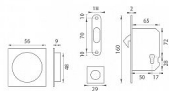

# SET - ATZ - 3971K štvorcový set na vložku

» DVERNÉ KOVANIA » DVERNÉ MUŠLE

Značka	MP
Kód produktu	MP03751-1088

Hranatý set na posuvné dvere s otvorem pro cylindrickou vložku (PZ) s rozměry čela zámku v délce 160 mm, šířce 18 mm, tloušťce 2 mm. Rozteč (vzdálenost mezi otvorem na kliku a vložkou / klíčem) - 72 mm, zádlab - 65 mm a dormas (vzdálenost osy kliky od lišty zámku) - 50 mm.

Balení obsahuje: zámek ATZ - 1173, pár mušlí - ATZ - 3923, madélko - ATZ - 3919, vložka - ATZ - 3945

Dostupnosť na hlavnom sklade: u dodávateľa  
Dostupné množstvo u dodávateľa: momentálne nedostupné