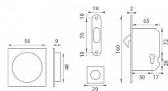

# SET - ATZ - 3971K štvorcový set na vložku

» DVERNÉ KOVANIA » DVERNÉ MUŠLE

Značka	MP
Kód produktu	MP03751-1088

Hranatý set na posuvné dvere s otvorem pro cylindrickou vložku (PZ) s rozměry čela zámku v délce 160 mm, šířce 18 mm, tloušťce 2 mm. Rozteč (vzdálenost mezi otvorem na kliku a vložkou / klíčem) - 72 mm, zádlab - 65 mm a dormas (vzdálenost osy kliky od lišty zámku) - 50 mm.

Balení obsahuje: zámek ATZ - 1173, pár mušlí - ATZ - 3923, madélko - ATZ - 3919, vložka - ATZ - 3945

Dostupnosť na hlavnom sklade: u dodávateľa  
Dostupné množstvo u dodávateľa: momentálne nedostupné